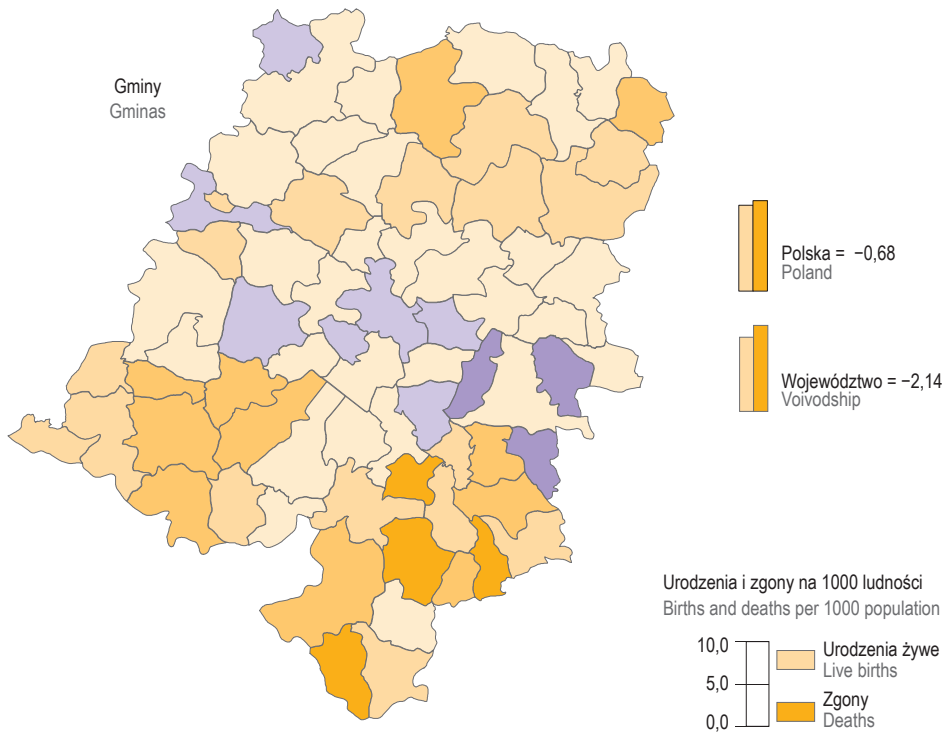

RUCH NATURALNY LUDNOŚCI W 2018 R.

VITAL STATISTICS IN 2018

Przyrost naturalny na 1000 ludności
Natural increase per 1000 population

(3;-)	2,00- 3,50
(7;1)	0,00- -1,99
(29;5)	-2,00- -0,01
(17;3)	-4,00- -2,01
(11;3)	-6,00- -4,01
(4;-)	-10,87- -6,01

W nawiasach podano odpowiednią liczbę gmin i powiatów.
Number of gminas and powiats is given respectively in brackets.