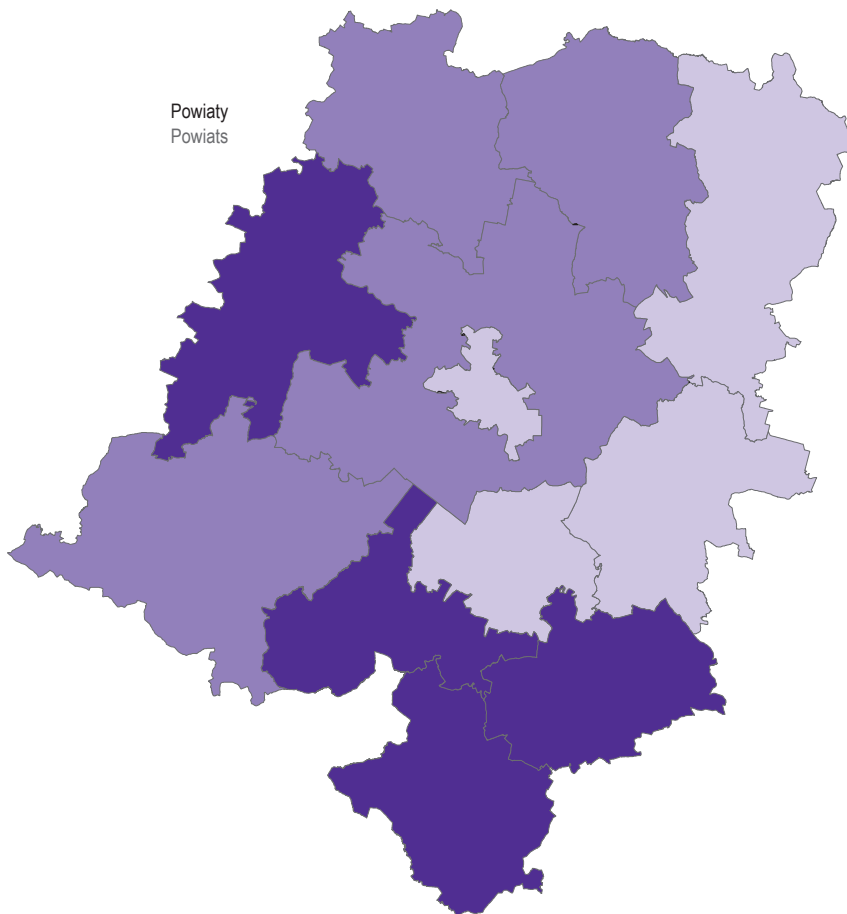

STOPA BEZROBOCIA REJESTROWANEGO W 2018 R.

Stan w dniu 31 grudnia

REGISTERED UNEMPLOYMENT RATE IN 2018

As of 31st December

Polska = 5,8%
Poland

Województwo = 6,3%
Voivodship

Powiaty
Powiats

%

(4) 8,1-9,9

(4) 6,1-8,0

(4) 3,2-6,0

W nawiasach podano liczbę powiatów.

Number of powiats is given in brackets.