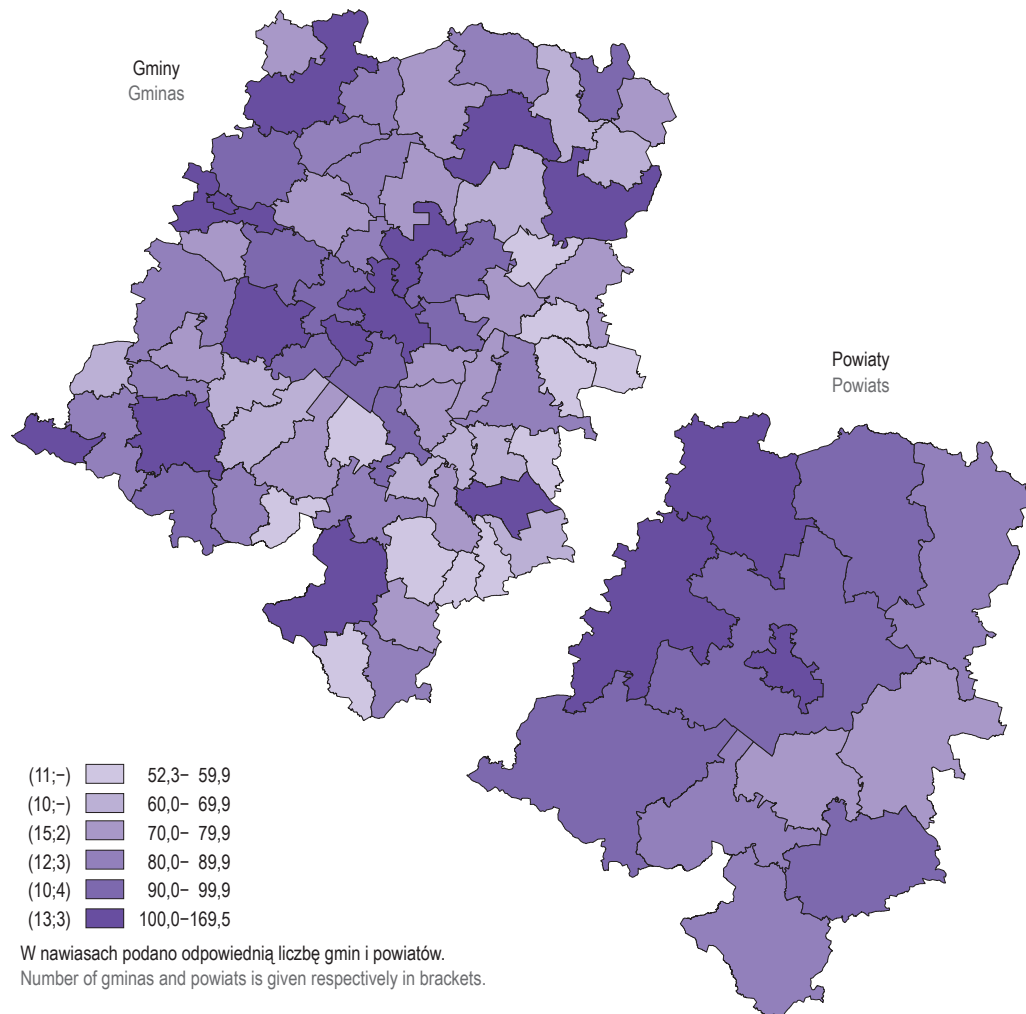

## PODMIOTY GOSPODARKI NARODOWEJ<sup>a</sup> NA 1000 LUDNOŚCI W 2017 R.

Stan w dniu 31 XII

ENTITIES OF THE NATIONAL ECONOMY<sup>a</sup> PER 1000 POPULATION IN 2017

As of 31 XII

Polska  
Poland

Województwo  
Voivodship

Podregiony  
Subregions

<sup>a</sup> W rejestrze REGON; bez osób prowadzących gospodarstwa indywidualne w rolnictwie.  
a In the REGON register; excluding persons tending private farms in agriculture.