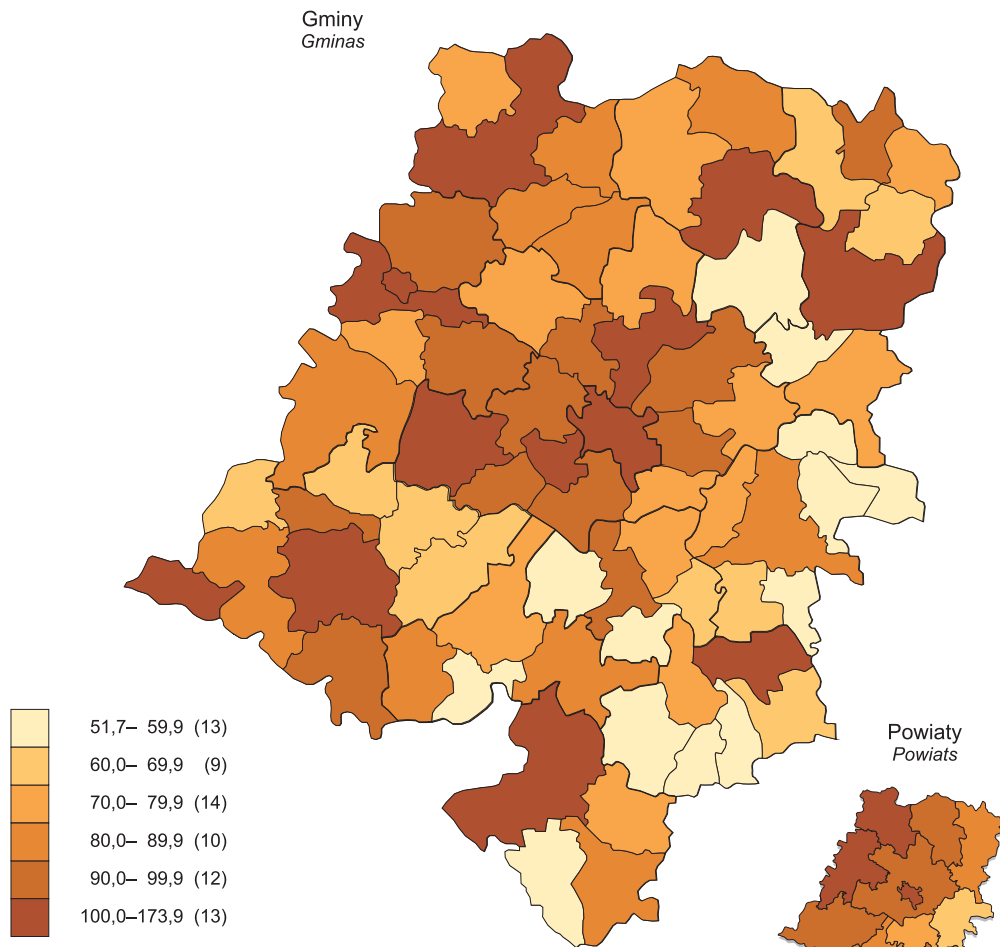

PODMIOTY GOSPODARKI NARODOWEJ^a NA 1000 LUDNOŚCI W 2015 R.

Stan w dniu 31 XII

ENTITIES OF THE NATIONAL ECONOMY^a PER 1000 POPULATION IN 2015

As of 31 XII

W nawiasach podano liczbę gmin.
Number of gminas is given in brackets.

Polska
Poland

Województwo
Voivodship

Podregiony
Subregions

^a W rejestrze REGON; bez osób prowadzących gospodarstwa indywidualne w rolnictwie.
^a In the REGON register; excluding persons tending private farms in agriculture.