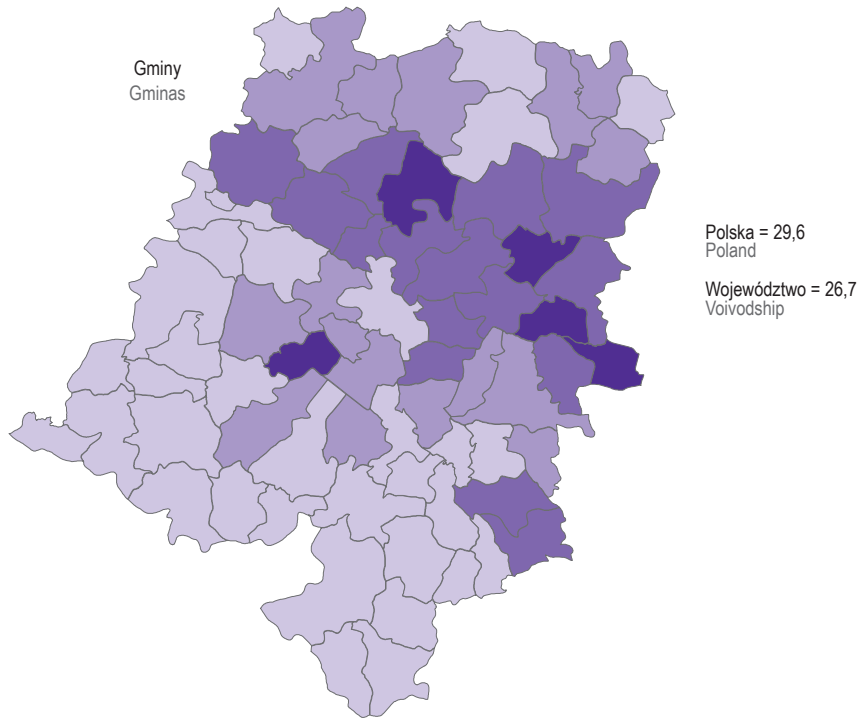

LESISTOŚĆ W 2018 R.
 Stan w dniu 31 grudnia
 FOREST COVER IN 2018
 As of 31st December

%	
(5;-)	60,0-73,3
(15;2)	40,0-59,9
(17;5)	20,0-39,9
(34;5)	0,1-19,9

W nawiasach podano odpowiednią liczbę gmin i powiatów.
 Number of gminas and powiatów is given respectively in brackets.