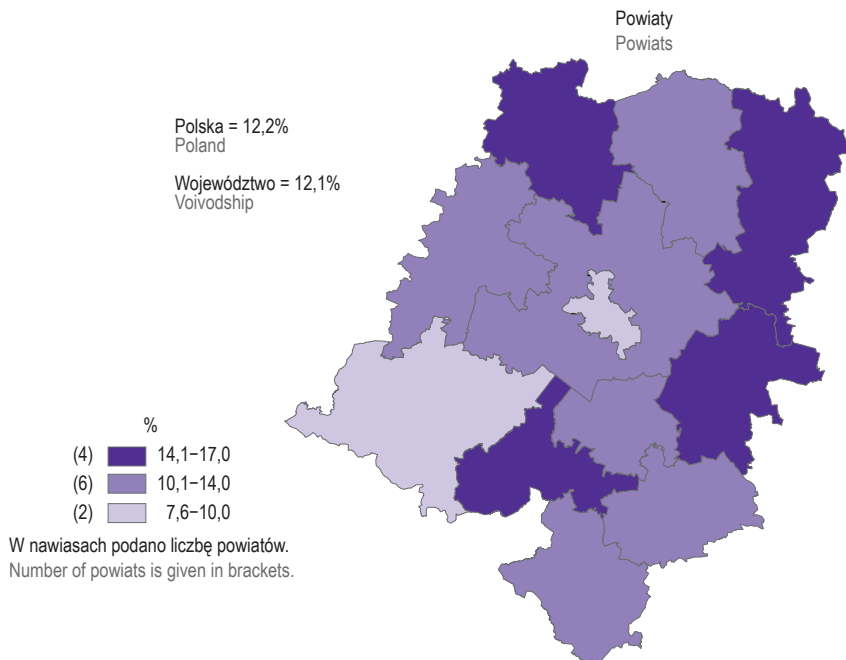

# WYBRANE KATEGORIE BEZROBOTNYCH ZAREJESTROWANYCH W % OGÓŁEM W 2018 R.

Stan w dniu 31 grudnia

SELECTED CATEGORIES OF UNEMPLOYED PERSONS IN % OF TOTAL IN 2018

As of 31st December

W WIEKU DO 25 LAT  
AGED UP TO 25 YEARS

POZOSTAJĄCY BEZ PRACY DŁUŻEJ NIŻ 1 ROK  
OUR OF WORK FOR LONGER THAN 1 YEAR