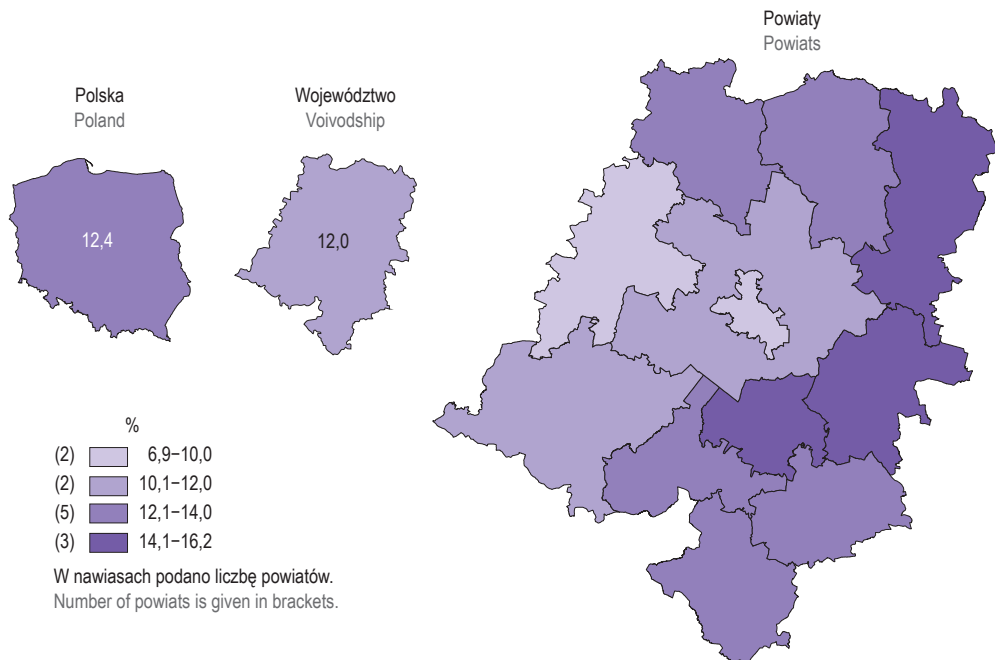

WYBRANE KATEGORIE BEZROBOTNYCH ZAREJESTROWANYCH W % OGÓŁEM W 2017 R.

Stan w dniu 31 XII

SELECTED CATEGORIES OF UNEMPLOYED PERSONS IN % OF TOTAL IN 2017

As of 31 XII

W WIEKU DO 25 LAT
AGED UP TO 25 YEARS

POZOSTAJĄCY BEZ PRACY DŁUŻEJ NIŻ 1 ROK
OUR OF WORK FOR LONGER THAN 1 YEAR