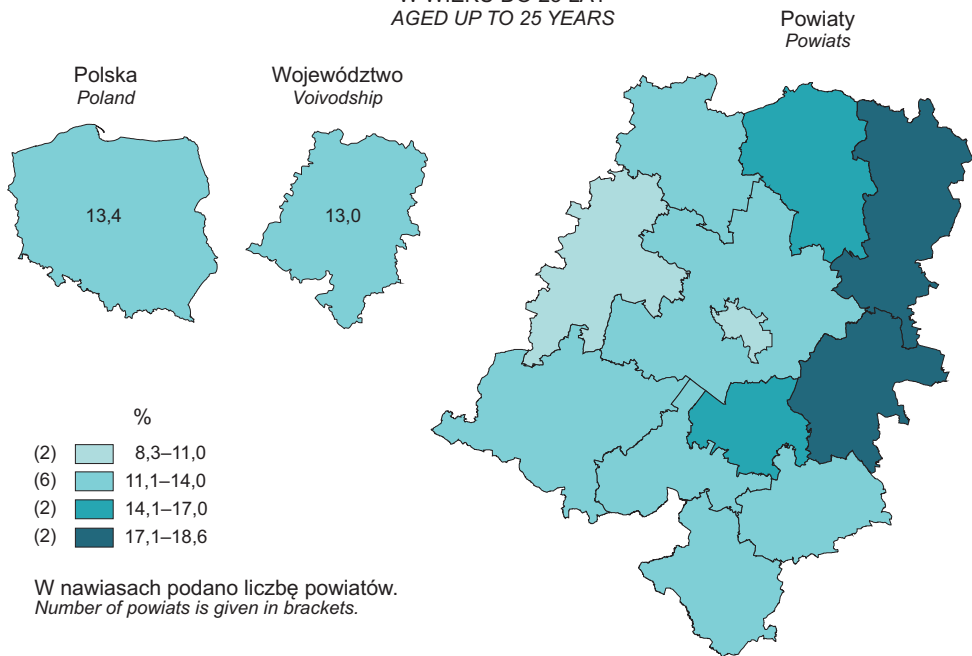

WYBRANE KATEGORIE BEZROBOTNYCH ZAREJESTROWANYCH W % OGÓŁEM W 2016 R.

Stan w dniu 31 XII

SELECTED CATEGORIES OF UNEMPLOYED PERSONS IN % OF TOTAL IN 2016

As of 31 XII

W WIEKU DO 25 LAT AGED UP TO 25 YEARS

POZOSTAJĄCY BEZ PRACY DŁUŻEJ NIŻ 1 ROK OUT OF WORK FOR LONGER THAN 1 YEAR