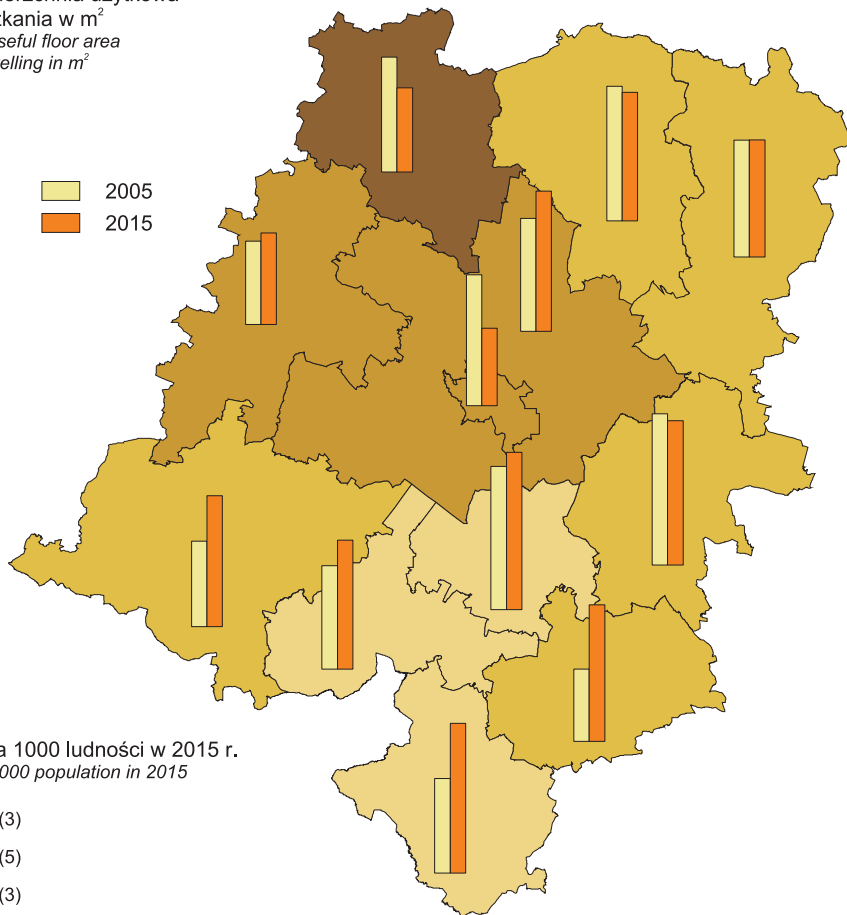

MIESZKANIA ODDANE DO UŻYTKOWANIA
DWELLINGS COMPLETED

Powiaty
 Powiats

Przeciętna powierzchnia użytkowa
 1 mieszkania w m²
 Average useful floor area
 per dwelling in m²

2005
 2015

Mieszkania na 1000 ludności w 2015 r.
 Dwellings per 1000 population in 2015

W nawiasach podano liczbę powiatów.
 Number of powiats is given in brackets.

Polska
 Poland

Województwo
 Voivodship

Podregiony
 Subregions