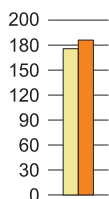

MIESZKANIA ODDANE DO UŻYTKOWANIA
DWELLINGS COMPLETED

Powiaty
 Powiats

Przeciętna powierzchnia użytkowa
 1 mieszkania w m²
 Average useful floor area
 per dwelling in m²

2005
 2015

Mieszkania na 1000 ludności w 2015 r.
 Dwellings per 1000 population in 2015

W nawiasach podano liczbę powiatów.
 Number of powiats is given in brackets.

Polska
 Poland

Województwo
 Voivodship

Podregiony
 Subregions