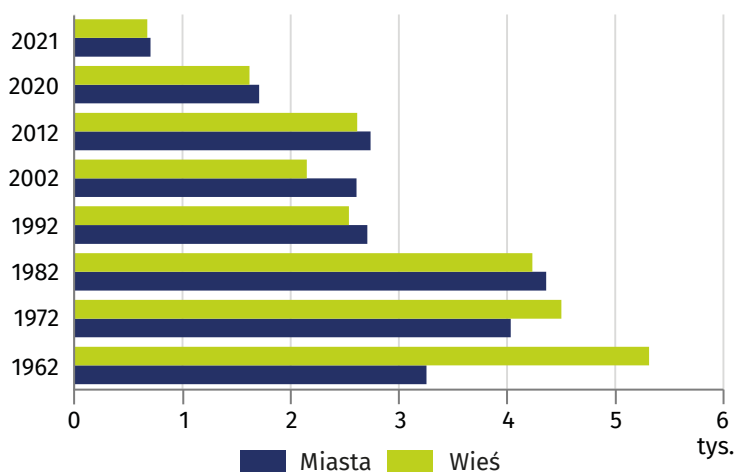

60 lat Urzędu Statystycznego w Opolu

Województwo opolskie w latach 1962-2021

Ludność^a

Ludność na 1 km²

1962 **102** 2021 **103**

Przyrost naturalny na 1000 ludności

1962 **15,5** 2021 **-6,1**

Ruch naturalny ludności

Zawarte małżeństwa

Małżeństwa na 1000 ludności

1962 **8,9** 2021 **4,0**

^a Stan w dniu 31 grudnia.