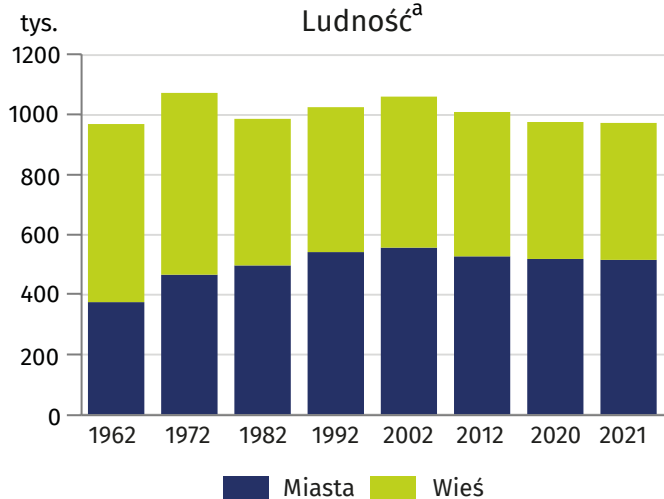

60 lat Urzędu Statystycznego w Opolu

Województwo opolskie w latach 1962-2021

Ludność^a

Ludność na 1 km²

1962 **102** 2021 **103**

Przyrost naturalny na 1000 ludności

1962 **15,5** 2021 **-6,1**

Ruch naturalny ludności

Zawarte małżeństwa

Małżeństwa na 1000 ludności

1962 **8,9** 2021 **4,0**

^a Stan w dniu 31 grudnia.