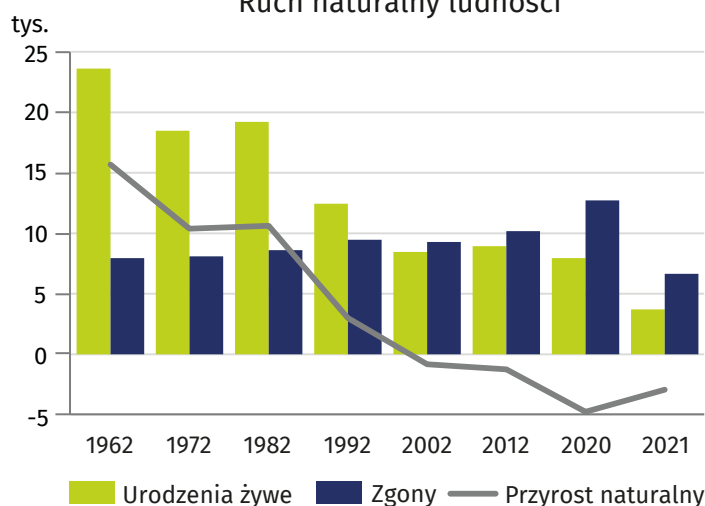

60 lat Urzędu Statystycznego w Opolu

Województwo opolskie w latach 1962-2021

Ludność^a

Ludność na 1 km²

1962 **102** 2021 **103**

Przyrost naturalny na 1000 ludności

1962 **15,5** 2021 **-6,1**

Ruch naturalny ludności

Zawarte małżeństwa

Małżeństwa na 1000 ludności

1962 **8,9** 2021 **4,0**

^a Stan w dniu 31 grudnia.