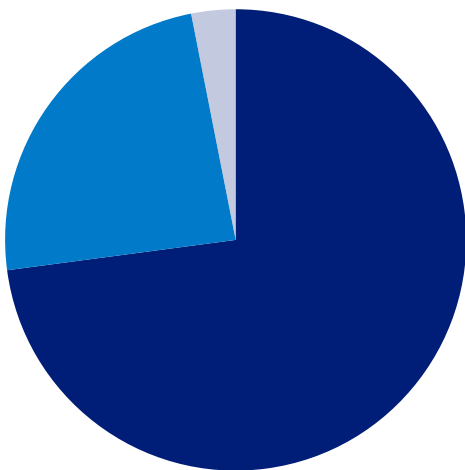

DZIEŃ STATYSTYKI POLSKIEJ 9 MARCA

Urząd Statystyczny
w Opolu

OPOLSKI STATYSTYK

Zatrudnienie według płci

Struktura zatrudnienia według poziomu wykształcenia

3,1 % pracowników
z wykształceniem wyższym
posiada stopień naukowy
doktora lub doktora habilitowanego.

Wykształcenie:

■ Wyższe ■ Średnie i policealne ■ Podstawowe lub zasadnicze zawodowe

Zatrudnienie według stażu pracy

100,0 %
pracowników
Urzędu Statystycznego
w Opolu
uważa, że statystyka
nie jest nudna.