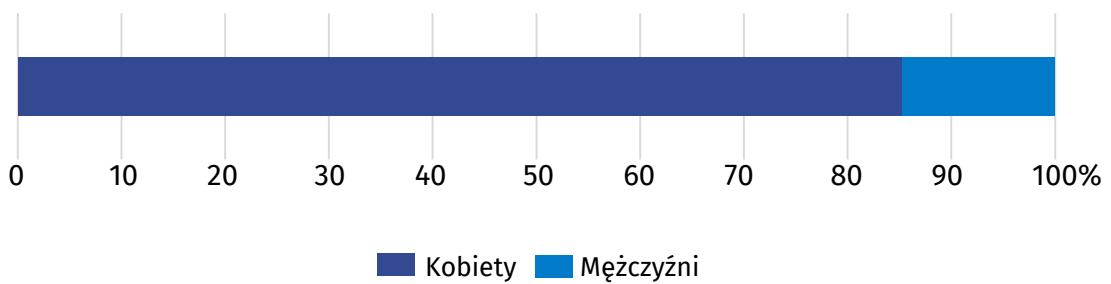

DZIEŃ STATYSTYKI POLSKIEJ 9 MARCA

Urząd Statystyczny
w Opolu

OPOLSKI STATYSTYK

Zatrudnienie według płci

Struktura zatrudnienia według poziomu wykształcenia

3,1 % pracowników
z wykształceniem wyższym
posiada stopień naukowy
doktora lub doktora habilitowanego.

Wykształcenie:

■ Wyższe ■ Średnie i policealne ■ Podstawowe lub zasadnicze zawodowe

Zatrudnienie według stażu pracy

100,0 %
pracowników
Urzędu Statystycznego
w Opolu
uważa, że statystyka
nie jest nudna.