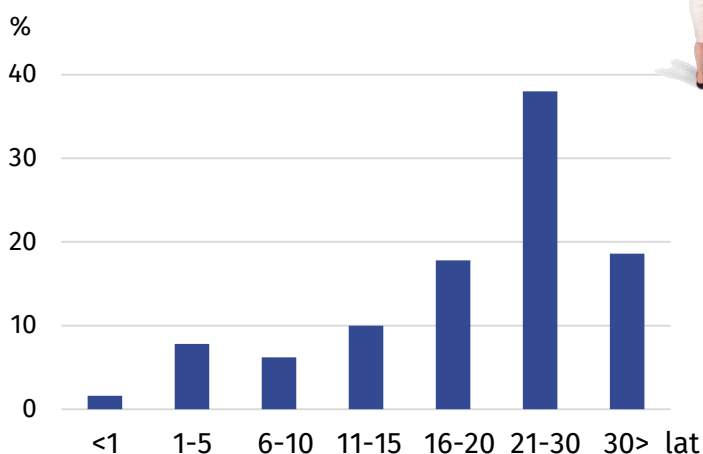

DZIEŃ STATYSTYKI POLSKIEJ 9 MARCA

Urząd Statystyczny
w Opolu

OPOLSKI STATYSTYK

Zatrudnienie według płci

Struktura zatrudnienia według poziomu wykształcenia

3,1 % pracowników
z wykształceniem wyższym
posiada stopień naukowy
doktora lub doktora habilitowanego.

Wykształcenie:

■ Wyższe ■ Średnie i policealne ■ Podstawowe lub zasadnicze zawodowe

Zatrudnienie według stażu pracy

100,0 %
pracowników
Urzędu Statystycznego
w Opolu
uważa, że statystyka
nie jest nudna.