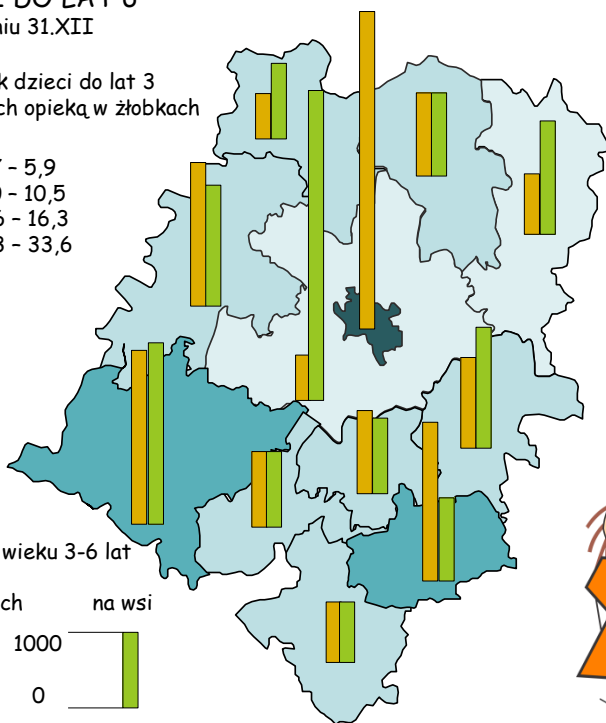

URODZENIA ŻYWE WEDŁUG PŁCI

STRUKTURA DZIECI WEDŁUG GRUP WIEKU

Stan w dniu 31.XII

ĆWICZĄCY W KLUBACH SPORTOWYCH DO LAT 18

Stan w dniu 31.XII

DZIECI DO LAT 6

Stan w dniu 31.XII

Odsetek dzieci do lat 3 objętych opieką w żłobkach %

- 4,7 - 5,9
- 6,0 - 10,5
- 10,6 - 16,3
- 16,3 - 33,6

Dzieci w wieku 3-6 lat

CZŁONKOWIE GRUP ARTYSTYCZNYCH DZIECI I MŁODZIEŻ SZKOLNA

Stan w dniu 31.XII

ABSOLWENCI KURSÓW DZIECI I MŁODZIEŻ SZKOLNA

Stan w dniu 31.XII