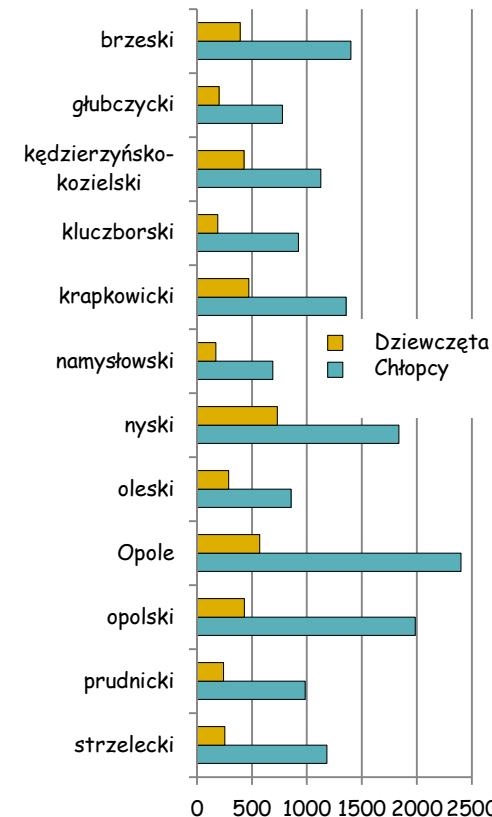

URODZENIA ŻYWE WEDŁUG PŁCI

STRUKTURA DZIECI WEDŁUG GRUP WIEKU

Stan w dniu 31.XII

ĆWICZĄCY W KLUBACH SPORTOWYCH DO LAT 18

Stan w dniu 31.XII

DZIECI DO LAT 6

Stan w dniu 31.XII

Odsetek dzieci do lat 3 objętych opieką w żłobkach %

- 4,7 - 5,9
- 6,0 - 10,5
- 10,6 - 16,3
- 16,3 - 33,6

Dzieci w wieku 3-6 lat

CZŁONKOWIE GRUP ARTYSTYCZNYCH DZIECI I MŁODZIEŻ SZKOLNA

Stan w dniu 31.XII

ABSOLWENCI KURSÓW DZIECI I MŁODZIEŻ SZKOLNA

Stan w dniu 31.XII