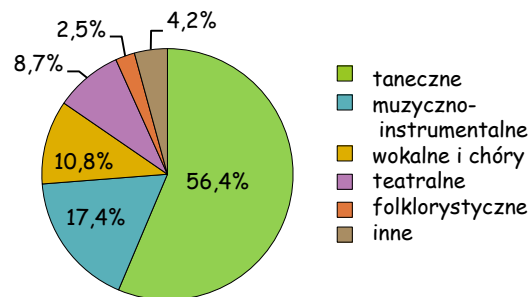

- 4,7 - 5,9
- 6,0 - 10,5
- 10,6 - 16,3
- 16,3 - 33,6

Dzieci w wieku 3-6 lat

CZŁONKOWIE GRUP ARTYSTYCZNYCH DZIECI I MŁODZIEŻ SZKOLNA

Stan w dniu 31.XII

ABSOLWENCI KURSÓW DZIECI I MŁODZIEŻ SZKOLNA

Stan w dniu 31.XII