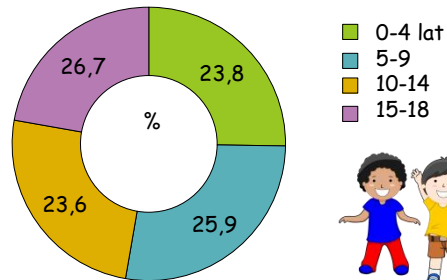

URODZENIA ŻYWE WEDŁUG PŁCI

STRUKTURA DZIECI WEDŁUG GRUP WIEKU

Stan w dniu 31.XII

ĆWICZĄCY W KLUBACH SPORTOWYCH DO LAT 18

Stan w dniu 31.XII

DZIECI DO LAT 6

Stan w dniu 31.XII

Odsetek dzieci do lat 3 objętych opieką w żłobkach %

- 4,7 - 5,9
- 6,0 - 10,5
- 10,6 - 16,3
- 16,3 - 33,6

Dzieci w wieku 3-6 lat

CZŁONKOWIE GRUP ARTYSTYCZNYCH DZIECI I MŁODZIEŻ SZKOLNA

Stan w dniu 31.XII

ABSOLWENCI KURSÓW DZIECI I MŁODZIEŻ SZKOLNA

Stan w dniu 31.XII