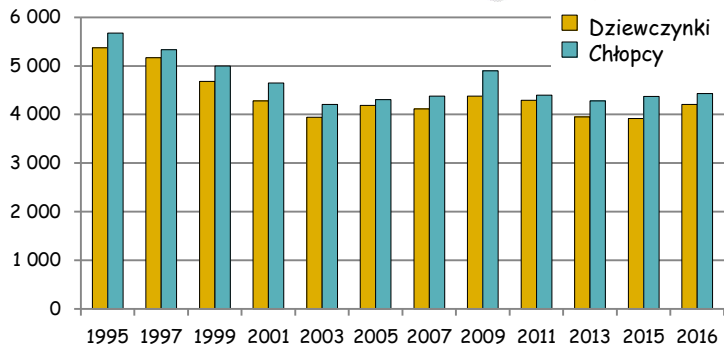

URODZENIA ŻYWE WEDŁUG PŁCI

STRUKTURA DZIECI WEDŁUG GRUP WIEKU

Stan w dniu 31.XII

ĆWICZĄCY W KLUBACH SPORTOWYCH DO LAT 18

Stan w dniu 31.XII

DZIECI DO LAT 6

Stan w dniu 31.XII

Odsetek dzieci do lat 3 objętych opieką w żłobkach %

- 4,7 - 5,9
- 6,0 - 10,5
- 10,6 - 16,3
- 16,3 - 33,6

Dzieci w wieku 3-6 lat

CZŁONKOWIE GRUP ARTYSTYCZNYCH DZIECI I MŁODZIEŻ SZKOLNA

Stan w dniu 31.XII

ABSOLWENCI KURSÓW DZIECI I MŁODZIEŻ SZKOLNA

Stan w dniu 31.XII