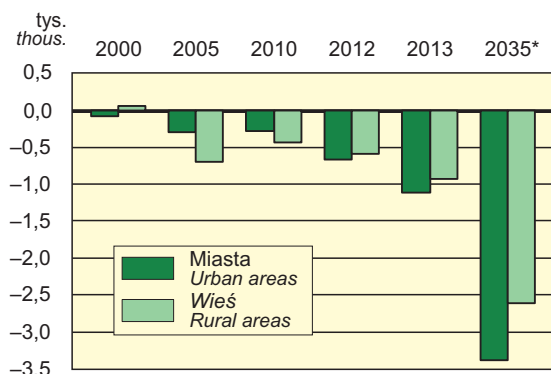

**PRZYROST NATURALNY LUDNOŚCI
W WOJEWÓDZTWIE OPOLSKIM**
NATURAL INCREASE POPULATION
IN OPOLSKIE VOIVODSHIP

* Prognoza.
* Forecast.

**PRZYROST NATURALNY LUDNOŚCI
W POLSCE**
NATURAL INCREASE POPULATION
IN POLAND

* Prognoza.
* Forecast.

**URODZENIA
BIRTHS**

	Województwo opolskie Opolskie voivodship	Polska Poland
OGÓŁEM TOTAL	8227	369576
Miasta Urban areas	4138	213749
Wieś Rural areas	4089	155827

**ZGONY
DEATHS**

	Województwo opolskie Opolskie voivodship	Polska Poland
OGÓŁEM TOTAL	10267	387312
Miasta Urban areas	5258	235097
Wieś Rural areas	5009	152215