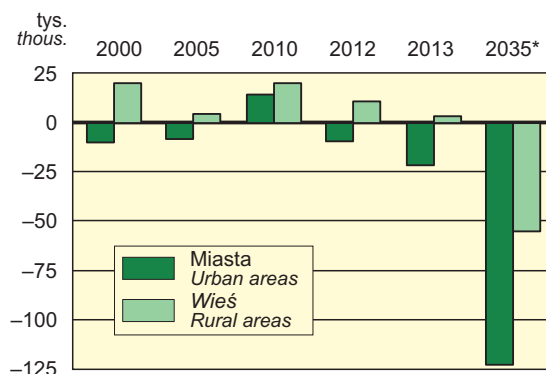

**PRZYROST NATURALNY LUDNOŚCI
W WOJEWÓDZTWIE OPOLSKIM**
NATURAL INCREASE POPULATION
IN OPOLSKIE VOIVODSHIP

* Prognoza.
* Forecast.

**PRZYROST NATURALNY LUDNOŚCI
W POLSCE**
NATURAL INCREASE POPULATION
IN POLAND

* Prognoza.
* Forecast.

**URODZENIA
BIRTHS**

	Województwo opolskie Opolskie voivodship	Polska Poland
OGÓŁEM TOTAL	8227	369576
Miasta Urban areas	4138	213749
Wieś Rural areas	4089	155827

**ZGONY
DEATHS**

	Województwo opolskie Opolskie voivodship	Polska Poland
OGÓŁEM TOTAL	10267	387312
Miasta Urban areas	5258	235097
Wieś Rural areas	5009	152215