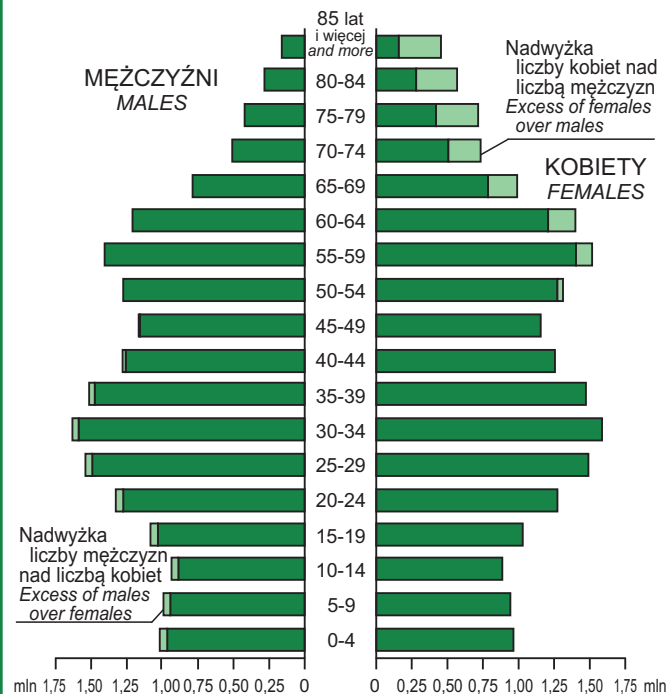

**LUDNOŚĆ W WOJEWÓDZTWIE OPOLSKIM
W 2013 R.**
POPULATION IN OPOLSKIE VOIVODSHIP
IN 2013

LUDNOŚĆ (w tys.)

Stan w dniu 31 XII
POPULATION (in thous.)
As of 31 XII

	Województwo opolskie Opolskie voivodship	Polska Poland
OGÓŁEM TOTAL	1004,4	38495,7
Miasta Urban areas	523,5	23257,9
Wieś Rural areas	481,0	15237,8

LUDNOŚĆ NA 1 km²

Stan w dniu 31 XII
POPULATION PER 1 km²
As of 31 XII

Województwo opolskie Opolskie voivodship	107
Polska Poland	123

LUDNOŚĆ WOJEWÓDZTWA OPOLSKIEGO WEDŁUG PŁCI I GRUP WIEKU

Stan w dniu 31 XII
POPULATION OF OPOLSKIE VOIVODSHIP BY SEX AND AGE GROUPS
As of 31 XII

LUDNOŚĆ POLSKI WEDŁUG PŁCI I GRUP WIEKU

Stan w dniu 31 XII
POPULATION OF POLAND BY SEX AND AGE GROUPS
As of 31 XII

STRUKTURA LUDNOŚCI WEDŁUG EKONOMICZNYCH GRUP WIEKU

Stan w dniu 31 XII
STRUCTURE POPULATION BY ECONOMIC AGE GROUPS
As of 31 XII