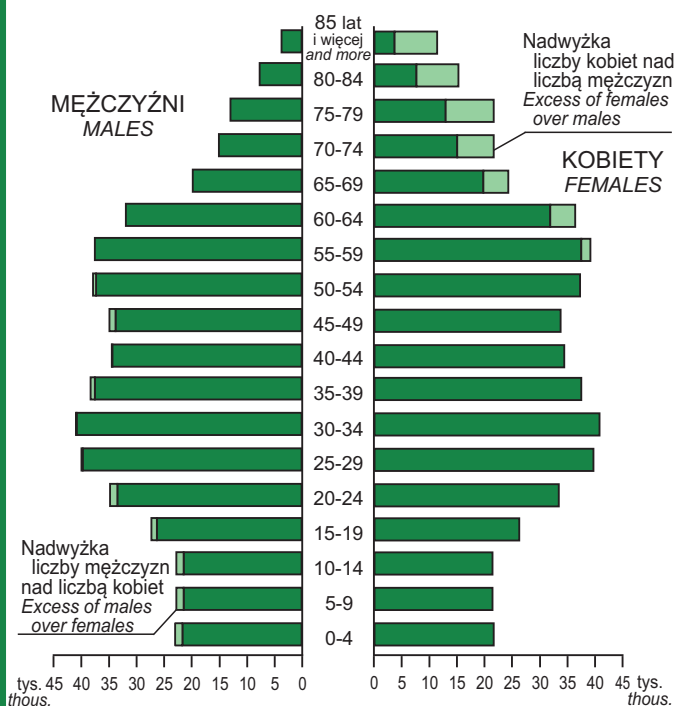

**LUDNOŚĆ W WOJEWÓDZTWIE OPOLSKIM
W 2013 R.**
POPULATION IN OPOLSKIE VOIVODSHIP
IN 2013

LUDNOŚĆ (w tys.)

Stan w dniu 31 XII
POPULATION (in thous.)
As of 31 XII

	Województwo opolskie Opolskie voivodship	Polska Poland
OGÓŁEM TOTAL	1004,4	38495,7
Miasta Urban areas	523,5	23257,9
Wieś Rural areas	481,0	15237,8

LUDNOŚĆ NA 1 km²

Stan w dniu 31 XII
POPULATION PER 1 km²
As of 31 XII

Województwo opolskie Opolskie voivodship	107
Polska Poland	123

LUDNOŚĆ WOJEWÓDZTWA OPOLSKIEGO WEDŁUG PŁCI I GRUP WIEKU

Stan w dniu 31 XII
POPULATION OF OPOLSKIE VOIVODSHIP BY SEX AND AGE GROUPS
As of 31 XII

LUDNOŚĆ POLSKI WEDŁUG PŁCI I GRUP WIEKU

Stan w dniu 31 XII
POPULATION OF POLAND BY SEX AND AGE GROUPS
As of 31 XII

STRUKTURA LUDNOŚCI WEDŁUG EKONOMICZNYCH GRUP WIEKU

Stan w dniu 31 XII
STRUCTURE POPULATION BY ECONOMIC AGE GROUPS
As of 31 XII