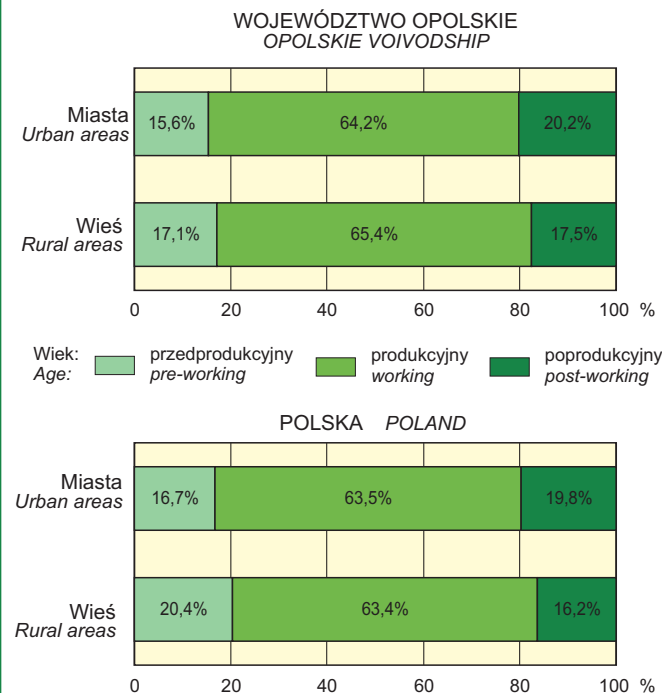

**LUDNOŚĆ W WOJEWÓDZTWIE OPOLSKIM
W 2013 R.**
POPULATION IN OPOLSKIE VOIVODSHIP
IN 2013

LUDNOŚĆ (w tys.)

Stan w dniu 31 XII
POPULATION (in thous.)
As of 31 XII

	Województwo opolskie Opolskie voivodship	Polska Poland
OGÓŁEM TOTAL	1004,4	38495,7
Miasta Urban areas	523,5	23257,9
Wieś Rural areas	481,0	15237,8

LUDNOŚĆ NA 1 km²

Stan w dniu 31 XII
POPULATION PER 1 km²
As of 31 XII

Województwo opolskie Opolskie voivodship	107
Polska Poland	123

LUDNOŚĆ WOJEWÓDZTWA OPOLSKIEGO WEDŁUG PŁCI I GRUP WIEKU

Stan w dniu 31 XII
POPULATION OF OPOLSKIE VOIVODSHIP BY SEX AND AGE GROUPS
As of 31 XII

LUDNOŚĆ POLSKI WEDŁUG PŁCI I GRUP WIEKU

Stan w dniu 31 XII
POPULATION OF POLAND BY SEX AND AGE GROUPS
As of 31 XII

STRUKTURA LUDNOŚCI WEDŁUG EKONOMICZNYCH GRUP WIEKU

Stan w dniu 31 XII
STRUCTURE POPULATION BY ECONOMIC AGE GROUPS
As of 31 XII