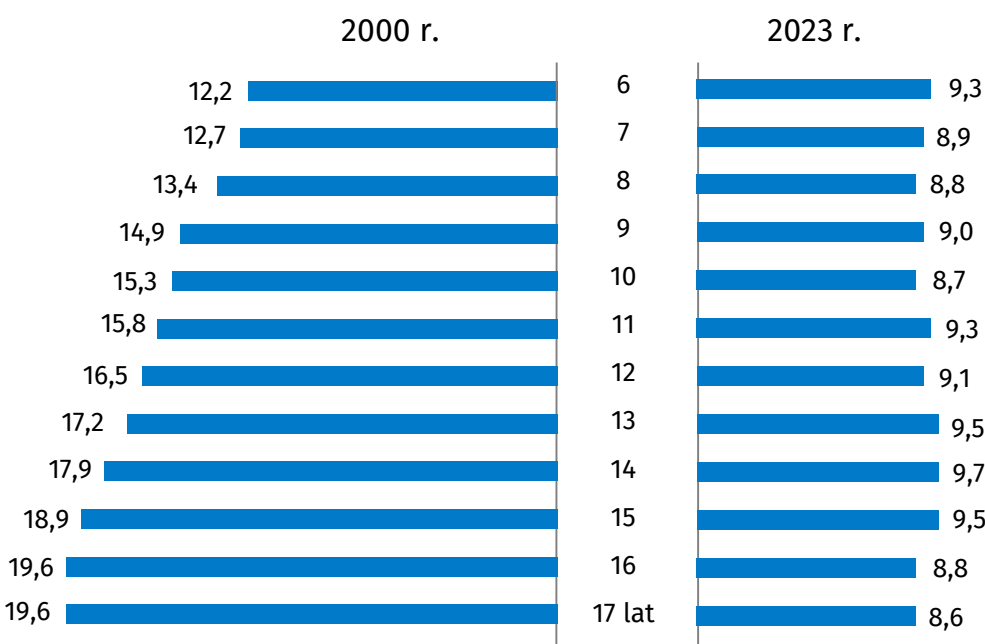

WITAJ SZKOŁO!

Urząd Statystyczny
w Opolu

Województwo opolskie

Dzieci według wybranych pojedynczych roczników wieku (w tys.).

W roku szkolnym 2023/24 w szkołach podstawowych uczyło się **66 183** uczniów, z tego **61,7%** w miastach, a **38,3%** na terenach wiejskich. Na 1 szkołę podstawową (bez specjalnych) przypadało **174** uczniów.