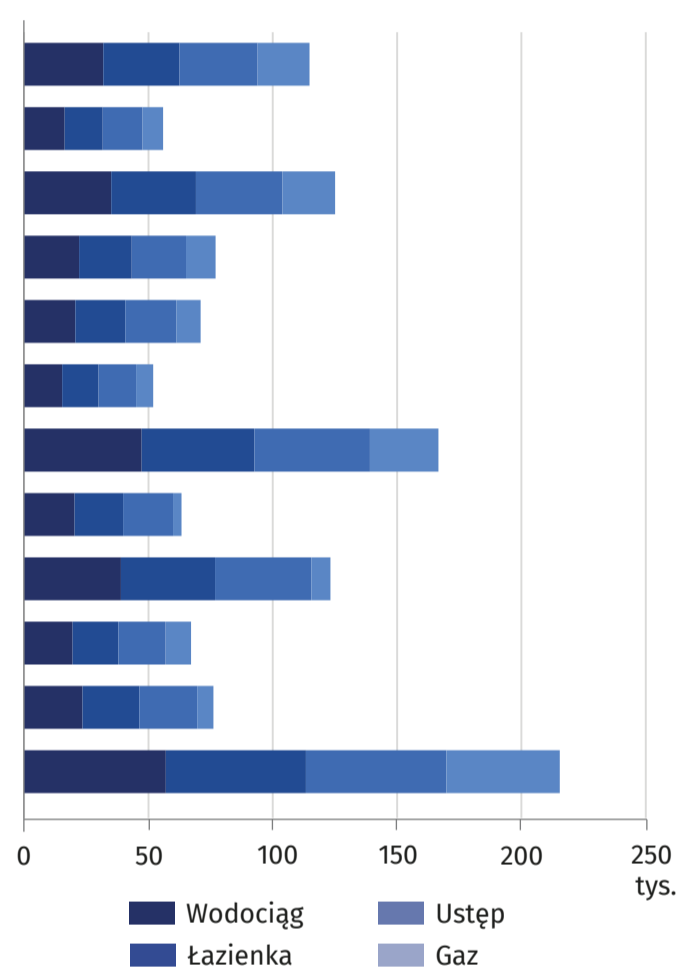

Wyniki wstępne Narodowego Spisu Powszechnego Ludności i Mieszkań 2021 w województwie opolskim

Mieszkania według wyposażenia w instalacje w 2021 r.

Ogrzewanie mieszkań

Instalacje sanitarno-techniczne

Gospodarstwa domowe według liczby osób