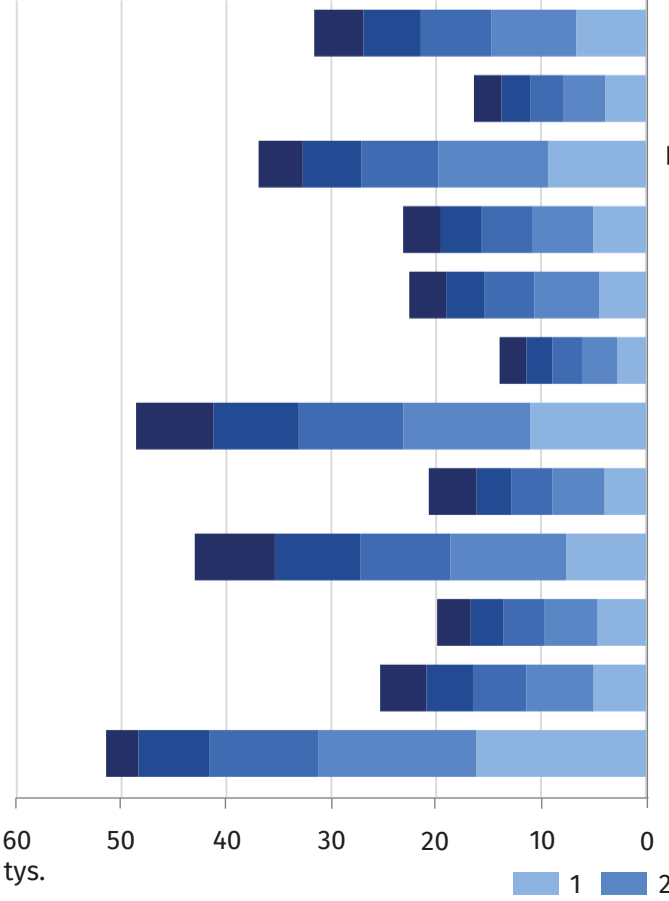

Gospodarstwa domowe według liczby osób

2011