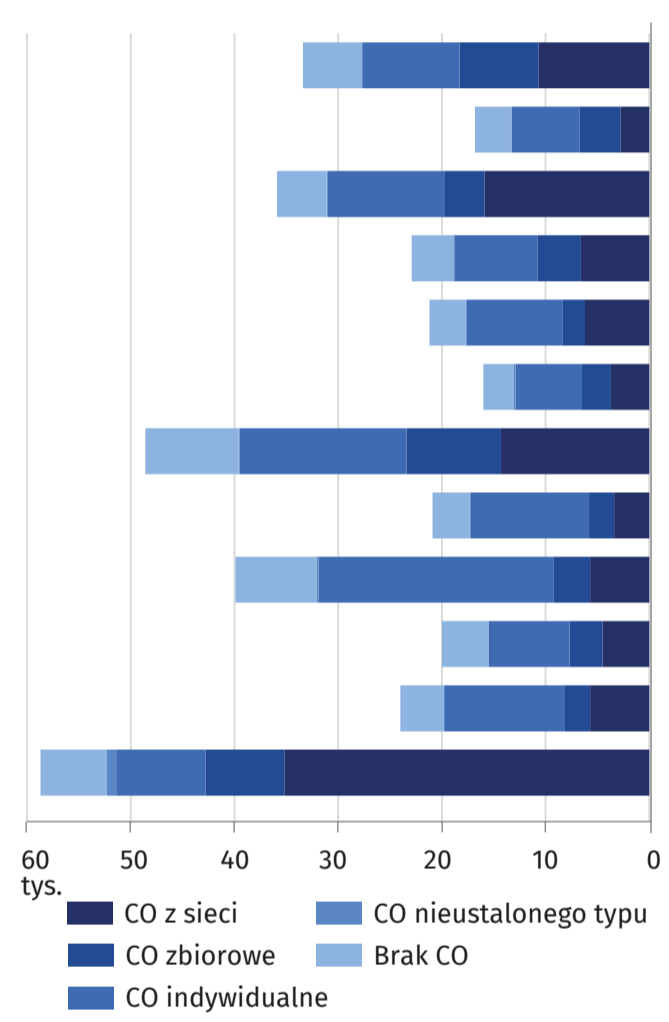

Wyniki wstępne Narodowego Spisu Powszechnego Ludności i Mieszkań 2021 w województwie opolskim

Mieszkania według wyposażenia w instalacje w 2021 r.

Ogrzewanie mieszkań

Instalacje sanitarno-techniczne

Gospodarstwa domowe według liczby osób