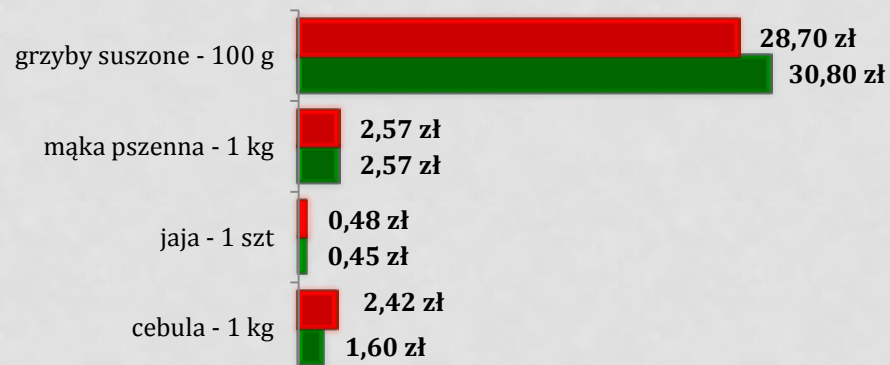

Przy wigilijnym stole

Urząd Statystyczny w Opolu

województwo opolskie

Uszka

Śledź w śmietanie

Barszcz

Makówki

■ XI 2013