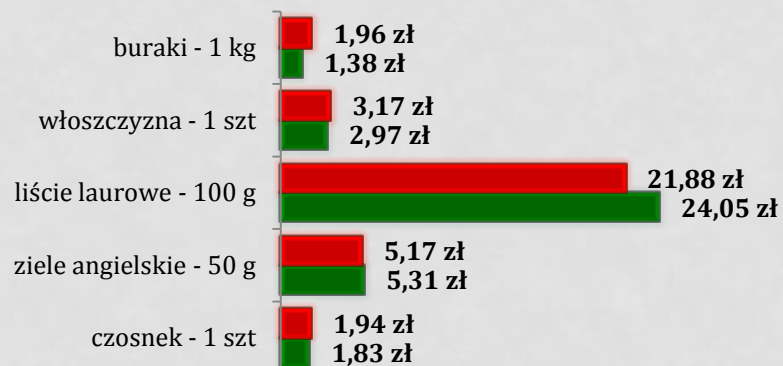

Przy wigilijnym stole

Urząd Statystyczny w Opolu

województwo opolskie

Uszka

Śledź w śmietanie

Barszcz

Makówki

■ XI 2013

■ XI 2014

Świąteczne prezenty

województwo opolskie

■ XI 2013 ■ XI 2014

Dla niej

■ XI 2013 ■ XI 2014

Dla niego

Dla dzieci