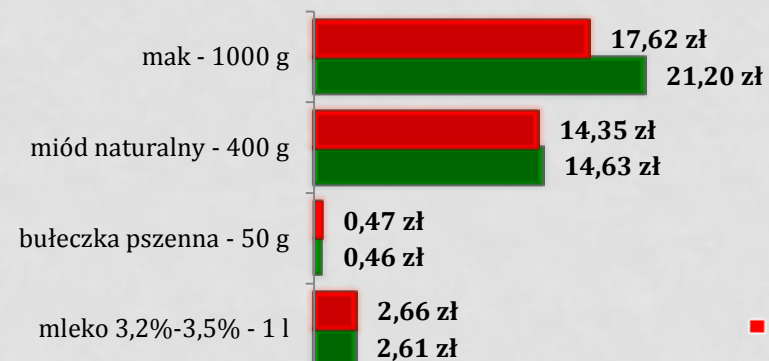

Przy wigilijnym stole

Urząd Statystyczny w Opolu

województwo opolskie

Uszka

Śledź w śmietanie

Barszcz

Makówki

■ XI 2013

■ XI 2014

Świąteczne prezenty

województwo opolskie

■ XI 2013 ■ XI 2014

Dla niej

■ XI 2013 ■ XI 2014

Dla niego

Dla dzieci