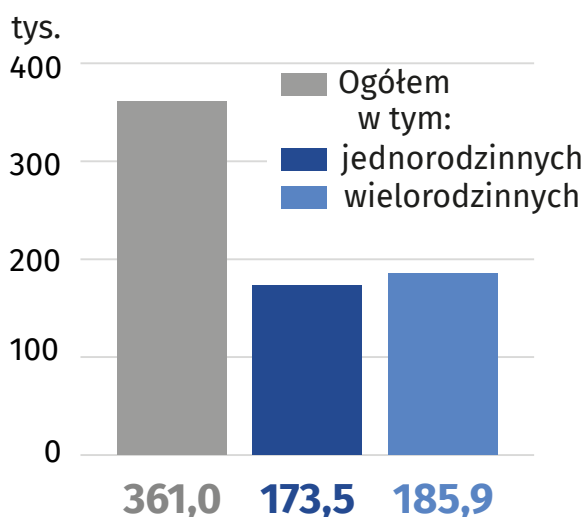

# Wstępne wyniki Narodowego Spisu Powszechnego Ludności i Mieszkań 2021

60 lat  
Urzędów  
Statystycznych

## Mieszkania i budynki<sup>a</sup> w województwie opolskim

Liczba mieszkań w tys.

2011	2021
<b>344,2</b>	<b>361,0</b>

Powierzchnia użytkowa  
mieszkań w tys. m<sup>2</sup>

2011	2021
<b>26 608,8</b>	<b>29 147,7</b>

Mieszkania w budynkach w 2021 r.

Przeciętna powierzchnia  
użytkowa mieszkania w m<sup>2</sup>

2011	2021
<b>77,3</b>	<b>80,7</b>

Liczba izb w mieszkaniu

2011	2021
<b>4</b>	<b>4</b>

Liczba budynków w tys.

2011	2021
<b>175,2</b>	<b>187,1</b>