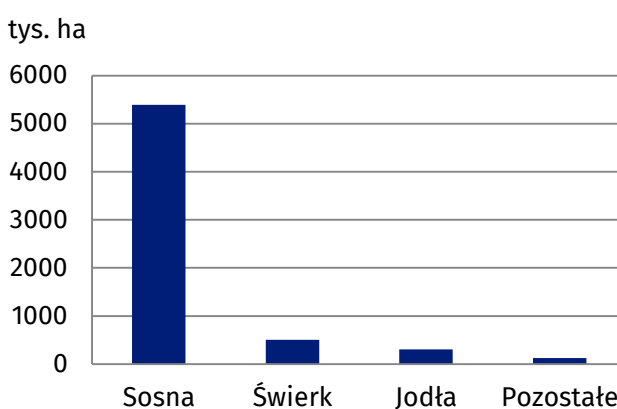

ŚWIĘTA BOŻEGO NARODZENIA

Urząd Statystyczny
w Opolu

Udział produkcji sprzedanej wybranych wyrobów przemysłowych w produkcji ogółem w 2019 r.

Lasy w 2020 r.

Liściaste Iglaste

Wartości najczęściej wskazywane jako trzy najważniejsze w życiu w 2018 r.

(% osób w wieku 16 lat i więcej)

Dane dla Polski.

Z okazji Świąt Bożego Narodzenia życzymy zdrowia, szczęścia rodzinnego i miłości.

Dyrekcja i pracownicy Urzędu Statystycznego w Opolu