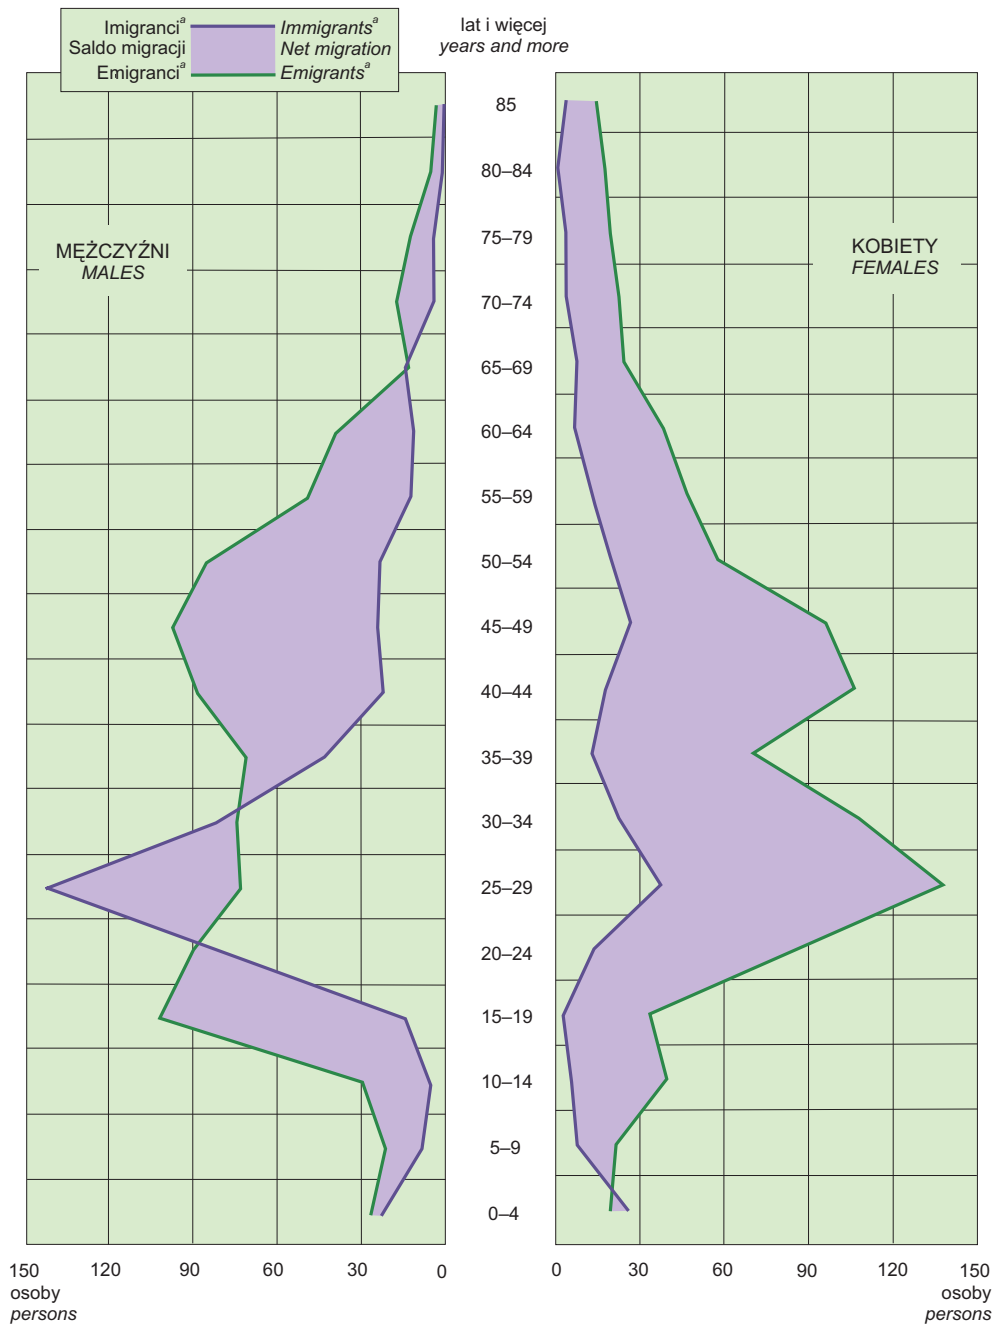

MIGRACJE ZAGRANICZNE LUDNOŚCI NA POBYT STAŁY WEDŁUG PŁCI I GRUP WIEKU W 2010 R.
INTERNATIONAL MIGRATION OF POPULATION FOR PERMANENT RESIDENCE BY SEX AND AGE GROUPS IN 2010

a Zameldowani. *b* Wymeldowani.
a Registered. *b* Deregistered.