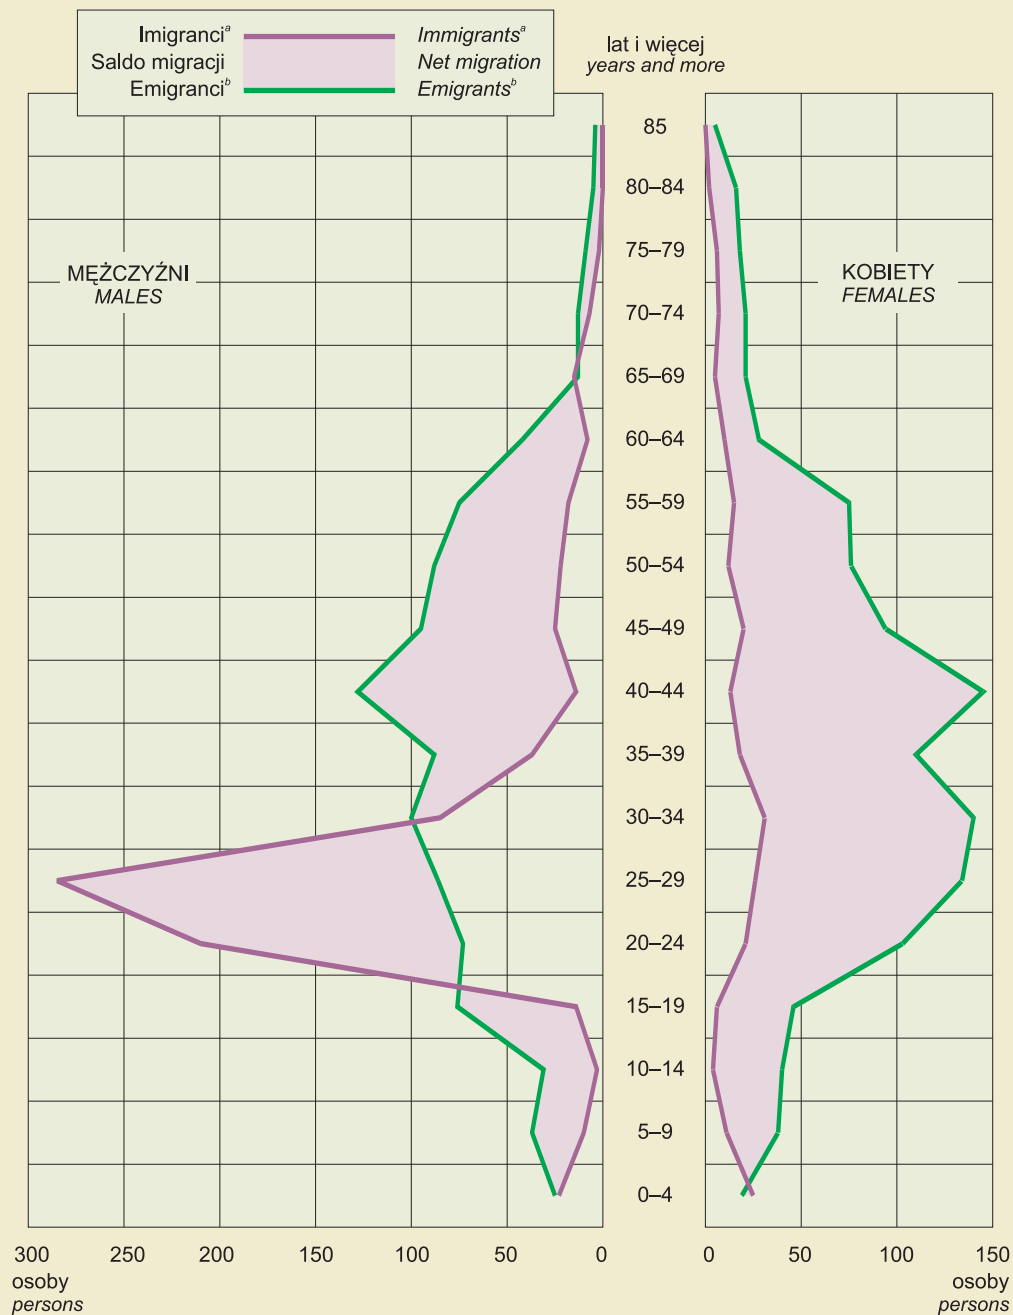

## MIGRACJE ZAGRANICZNE LUDNOŚCI NA POBYT STAŁY WEDŁUG PŁCI I GRUP WIEKU W 2009 R.

INTERNATIONAL MIGRATION OF POPULATION FOR PERMANENT RESIDENCE BY SEX AND AGE GROUPS IN 2009

a Zameldowani. b Wymeldowani.  
a Registrations. b Cancelled registrations.