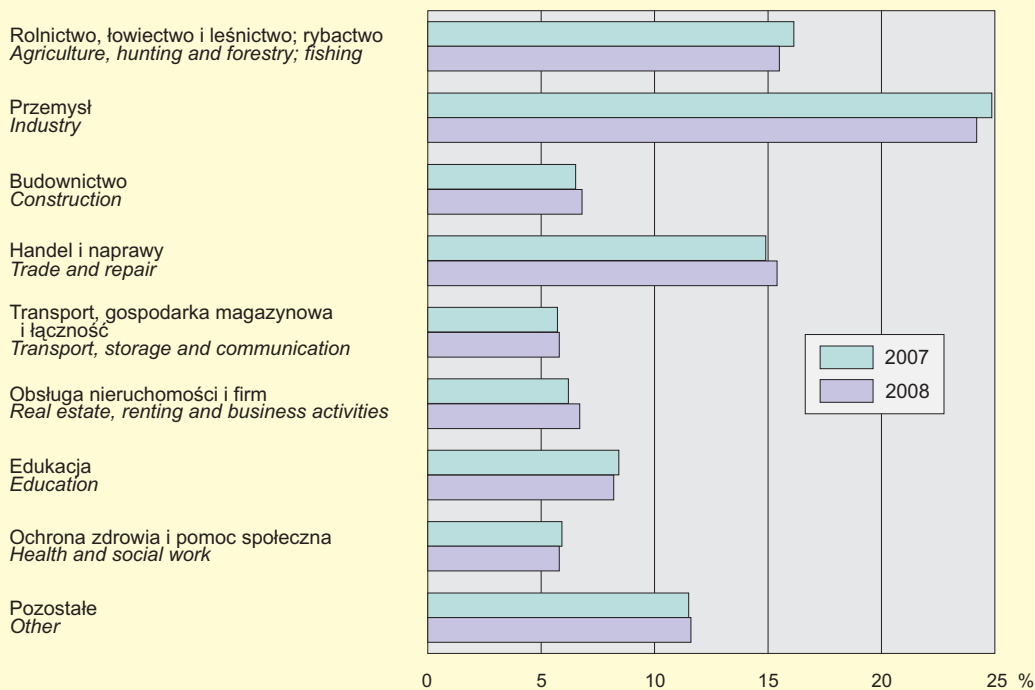

WSPÓŁCZYNNIK AKTYWNOŚCI ZAWODOWEJ I WSKAŹNIK ZATRUDNIENIA^a
ACTIVITY RATE AND EMPLOYMENT RATE^a

^a Dane opracowane na podstawie reprezentacyjnego Badania Aktywności Ekonomicznej Ludności (BAEL).
^a Data was compiled on the basis of the Labour Force Survey (LFS).

STRUKTURA PRACUJĄCYCH^a WEDŁUG SEKCJI

Stan w dniu 31 XII

STRUCTURE OF EMPLOYED PERSONS^a BY SECTIONS

As of 31 XII

^a Według faktycznego miejsca pracy i rodzaju działalności; bez pracujących w jednostkach budżetowych działających w zakresie obrony narodowej i bezpieczeństwa publicznego.