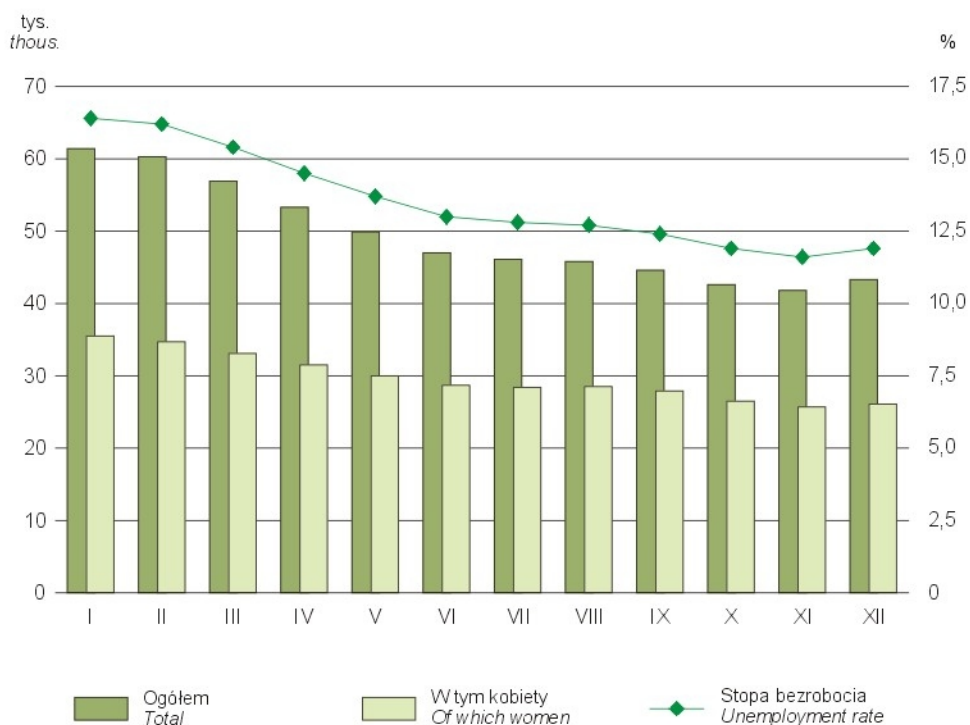

## BEZROBOTNI ZAREJESTROWANI I STOPA BEZROBOCIA W 2007 R.

Stan w końcu miesiąca

REGISTERED UNEMPLOYED PERSONS AND UNEMPLOYMENT RATE IN 2007

As of the end of month

## STRUKTURA BEZROBOTNYCH ZAREJESTROWANYCH WEDŁUG PŁCI I CZASU POZOSTAWANIA BEZ PRACY W 2007 R.

Stan w dniu 31 XII

STRUCTURE OF REGISTERED UNEMPLOYED PERSONS BY SEX AND DURATION OF UNEMPLOYMENT IN 2007

As of 31 XII