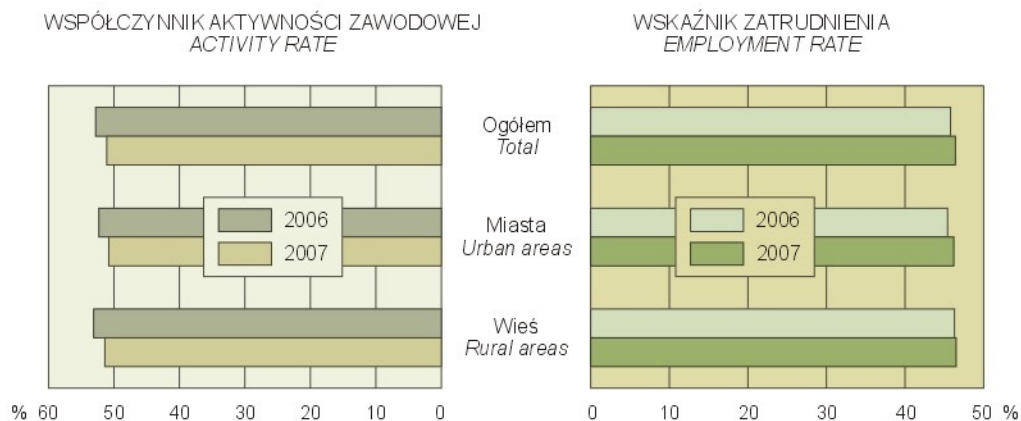

WSPÓŁCZYNNIK AKTYWNOŚCI ZAWODOWEJ I WSKAŹNIK ZATRUDNIENIA^a
ACTIVITY RATE AND EMPLOYMENT RATE^a

^a Dane opracowane na podstawie reprezentacyjnego Badania Aktywności Ekonomicznej Ludności (BAEL).
^a Data was compiled on the basis of the Labour Force Survey (LFS).

STRUKTURA PRACUJĄCYCH^a WEDŁUG SEKCJI

Stan w dniu 31 XII

STRUCTURE OF EMPLOYED PERSONS^a BY SECTIONS

As of 31 XII

^a Według faktycznego miejsca pracy i rodzaju działalności.
^a According to actual workplace and kind of activity.