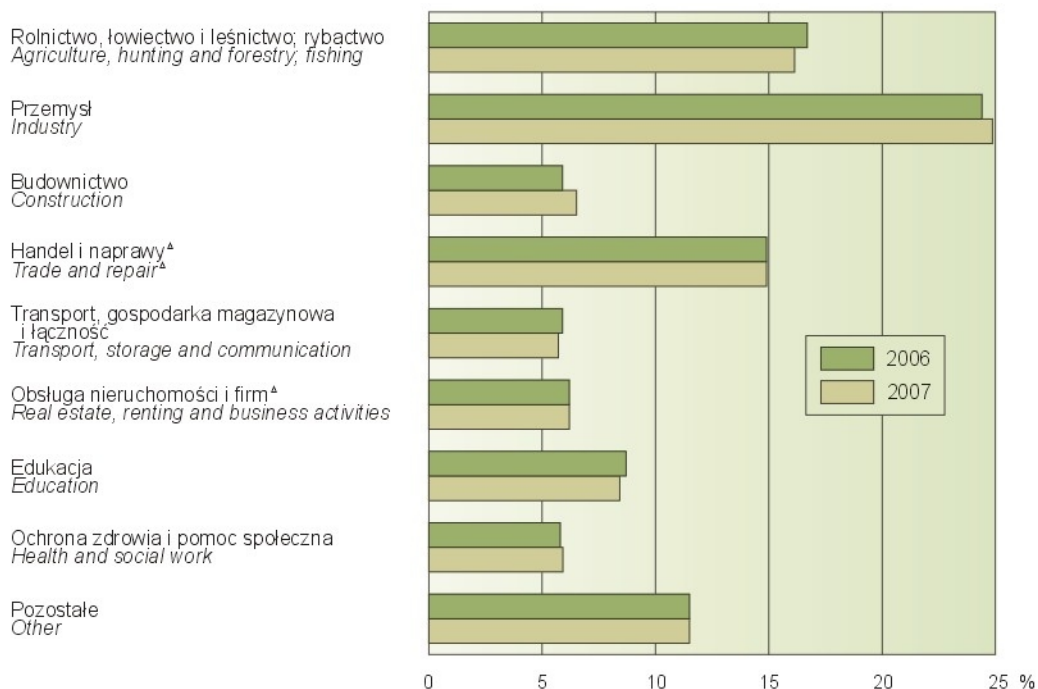

WSPÓŁCZYNNIK AKTYWNOŚCI ZAWODOWEJ I WSKAŹNIK ZATRUDNIENIA^a
ACTIVITY RATE AND EMPLOYMENT RATE^a

^a Dane opracowane na podstawie reprezentacyjnego Badania Aktywności Ekonomicznej Ludności (BAEL).
^a Data was compiled on the basis of the Labour Force Survey (LFS).

STRUKTURA PRACUJĄCYCH^a WEDŁUG SEKCJI

Stan w dniu 31 XII

STRUCTURE OF EMPLOYED PERSONS^a BY SECTIONS

As of 31 XII

^a Według faktycznego miejsca pracy i rodzaju działalności.
^a According to actual workplace and kind of activity.