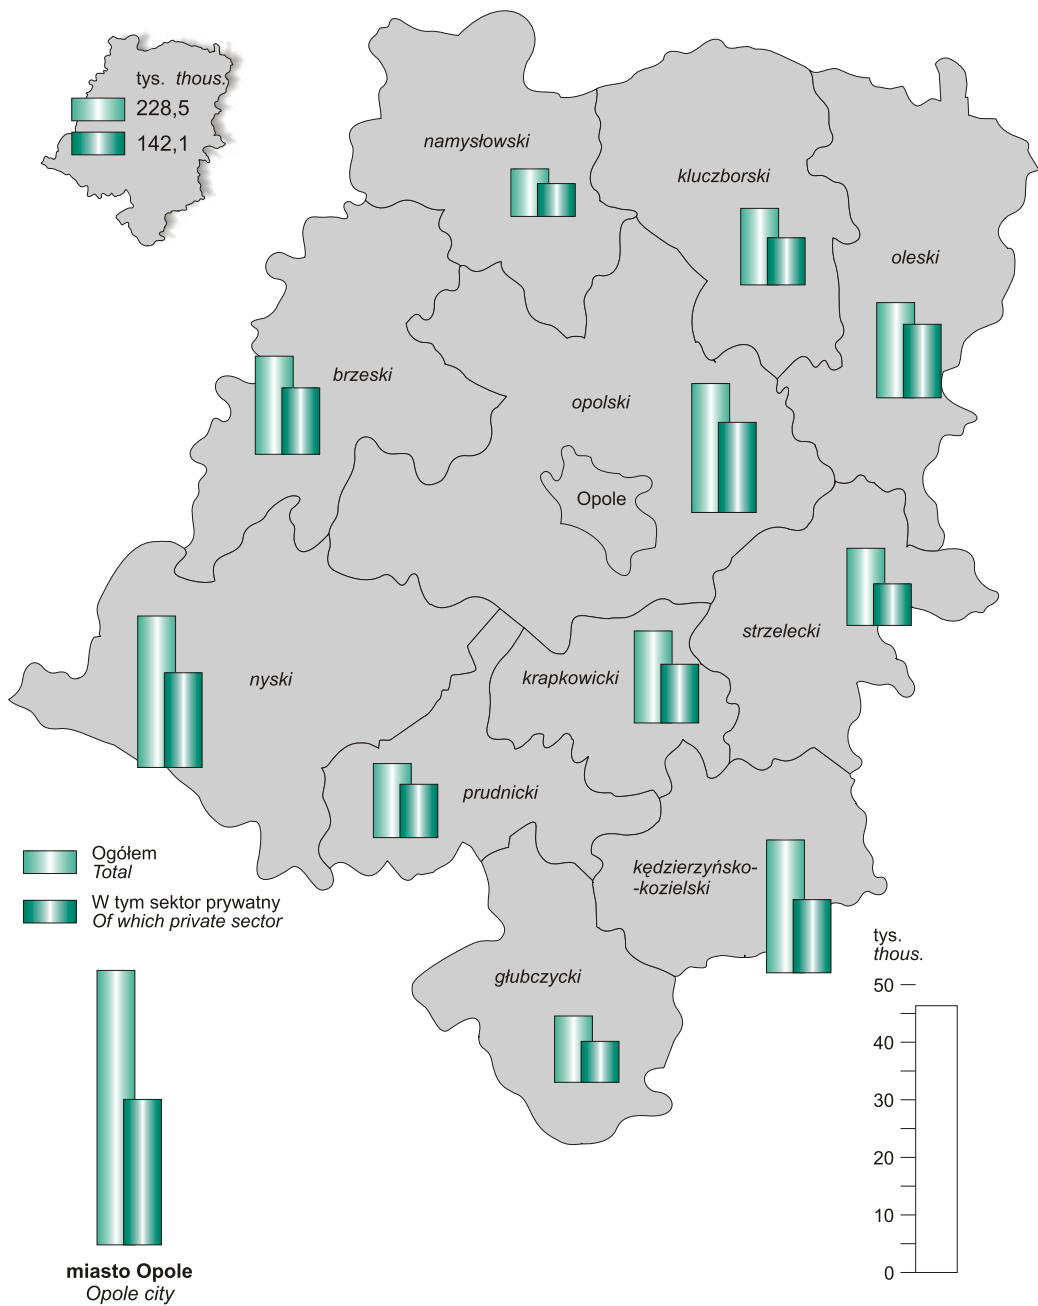

PRACUJĄCY^a WEDŁUG POWIATÓW W 2004 R.

Stan w dniu 31 XII

EMPLOYED^a PERSONS BY POWIATS IN 2004

As of 31 XII

^a Według faktycznego miejsca pracy; bez podmiotów gospodarczych o liczbie pracujących do 9 osób; z pracującymi w gospodarstwach indywidualnych w rolnictwie.

^a By actual workplace; excluding economic entities; excluding economic entities employing up to 9 persons; including employed persons of private farms in agriculture.