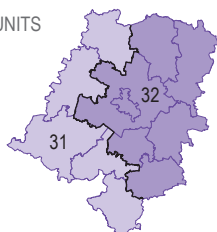

WOJEWÓDZTWO OPOLSKIE W 2017 R.

Stan w dniu 31 XII

OPOLSKIE VOIVODSHIP IN 2017

As of 31 XII

PODZIAŁ ADMINISTRACYJNY ADMINISTRATIVE DIVISION

PODZIAŁ WEDŁUG NOMENKLATURY JEDNOSTEK TERYTORIALNYCH DO CELÓW STATYSTYCZNYCH (NUTS) W 2017 R.

DIVISION BY NOMENCLATURE OF TERRITORIAL UNITS
FOR STATISTICAL PURPOSES (NUTS) IN 2017

Podregiony (NUTS 3):
Subregions (NUTS 3):

(5;-;28)	31 nyski
(6;1;43)	32 opolski

W nawiasach podano liczbę: powiatów, miast na prawach powiatu, gmin.
In brackets is given respectively number of: powiaty, cities with powiat status, gminas.