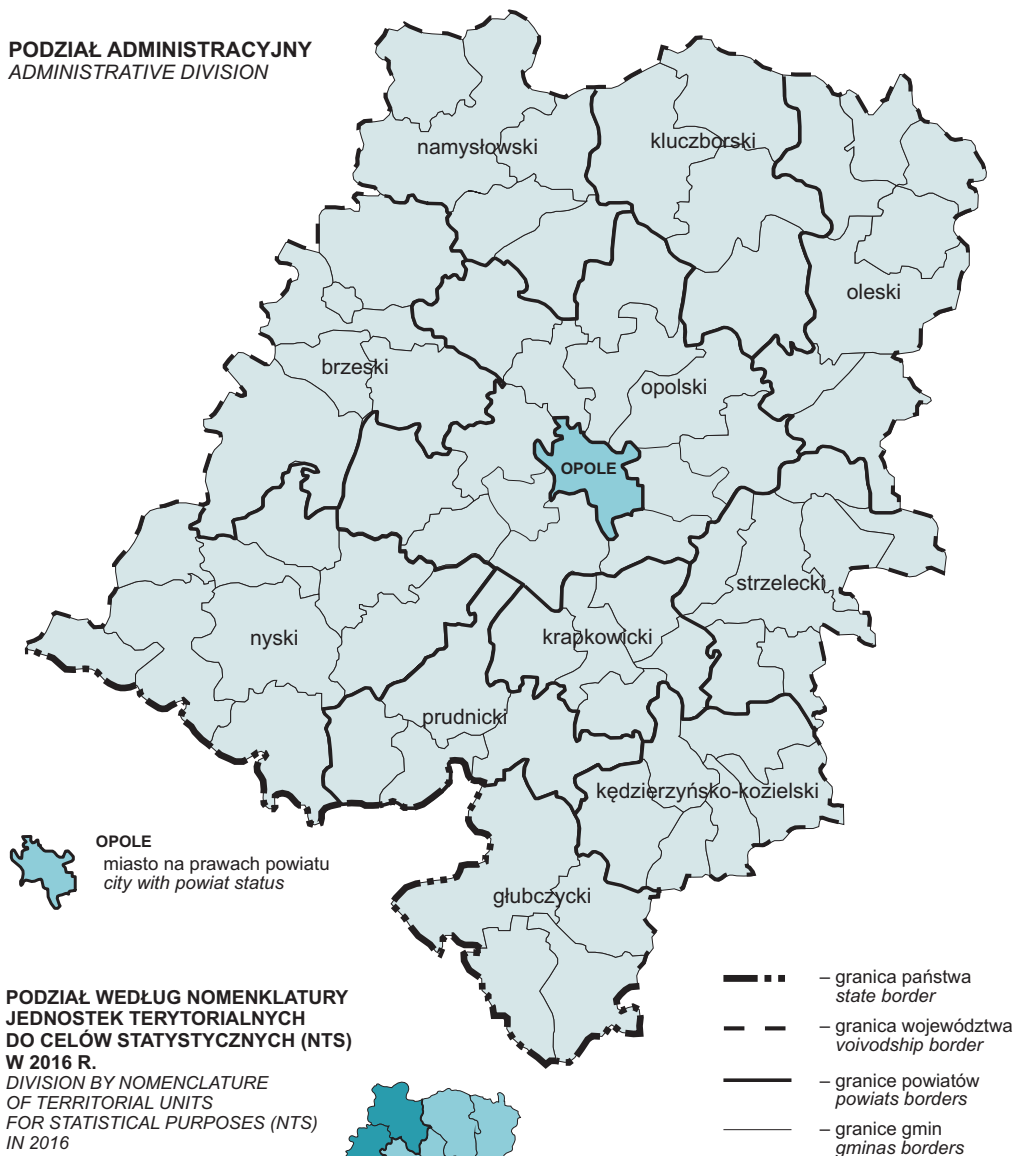

WOJEWÓDZTWO OPOLSKIE W 2016 R.

Stan w dniu 31 XII

OPOLSKIE VOIVODSHIP IN 2016

As of 31 XII

PODZIAŁ ADMINISTRACYJNY ADMINISTRATIVE DIVISION

W nawiasach podano liczbę: powiatów, miast na prawach powiatu, gmin.
In brackets is given respectively number of: powiats, cities with powiat status, gminas.