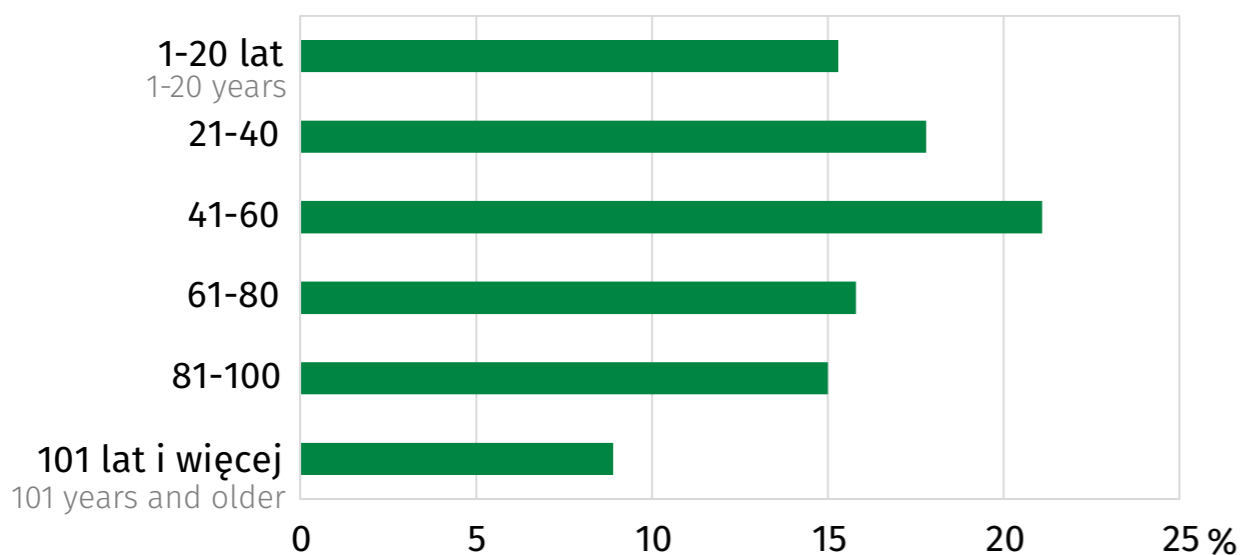

Trees and shrubs outside the forest

Struktura powierzchni lasów według gatunków drzew

Structure of forest areas by species of trees

Powierzchnia lasów według wieku drzewostanów

Forest areas by age of tree stands