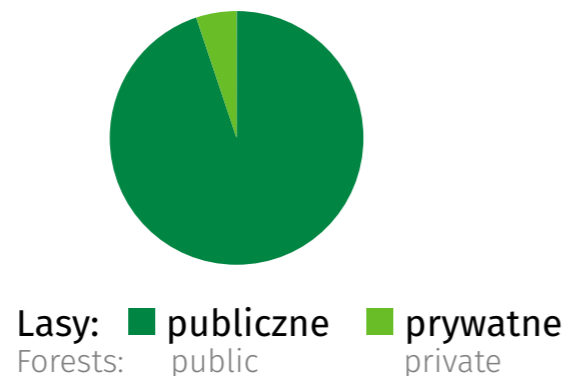

Lasy w województwie opolskim w 2017 r.

Forests in opolskie voivodship in 2017

Lesistość^a

Forest cover^a

26,7%

Struktura własności lasów^a

Structure of forest ownership^a

Zadrzewienia