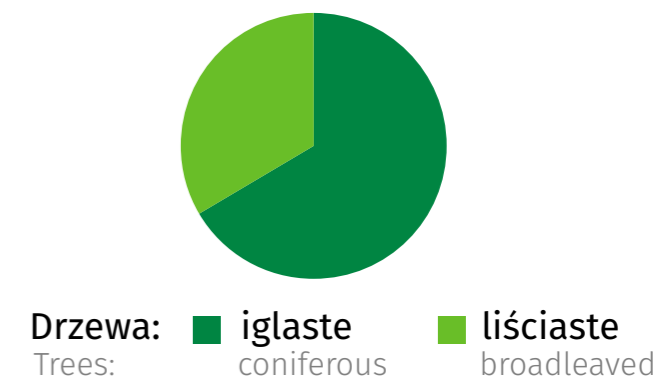

Lasy w województwie opolskim w 2017 r.

Forests in opolskie voivodship in 2017

Lesistość^a

Forest cover^a

26,7%

Struktura własności lasów^a

Structure of forest ownership^a

Zadrzewienia

Trees and shrubs outside the forest

Struktura powierzchni lasów według gatunków drzew

Structure of forest areas by species of trees

Powierzchnia lasów według wieku drzewostanów

Forest areas by age of tree stands