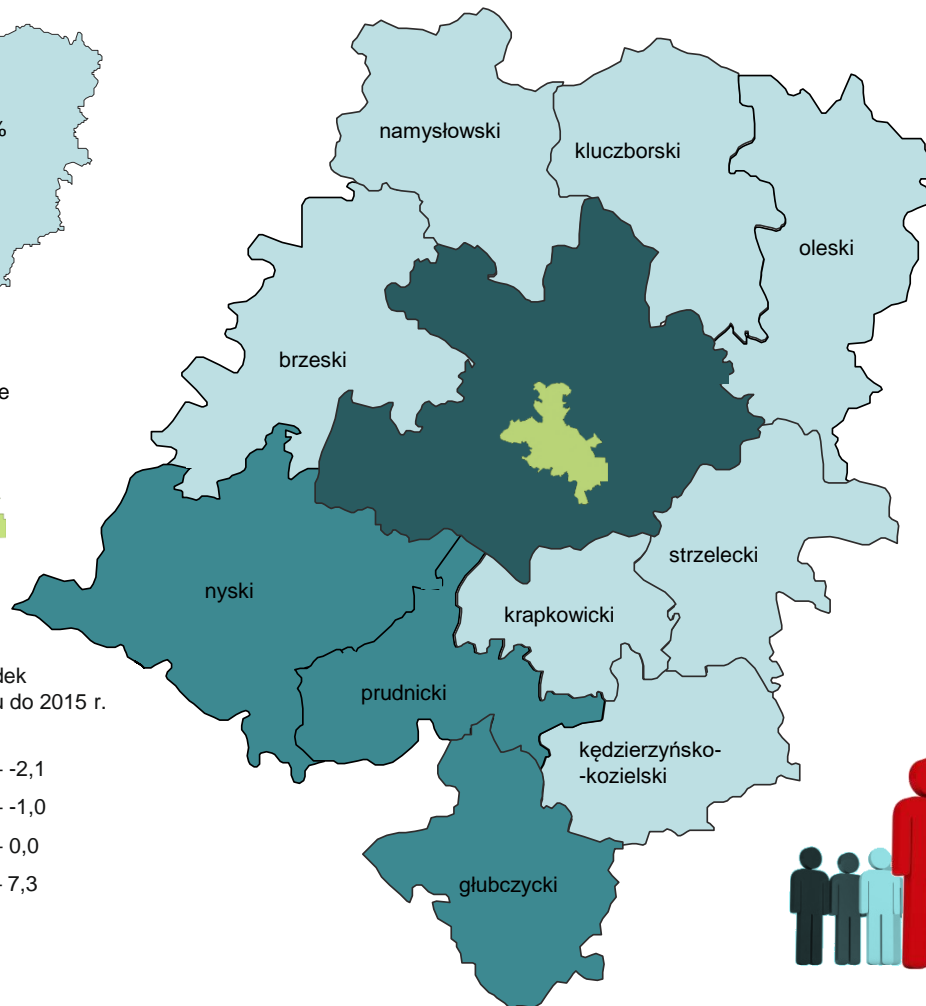

Stan w dniu 30 VI 2017 R.

Województwo

ZMIANA LICZBY LUDNOŚCI

LUDNOŚĆ

miasto Opole

Wzrost/spadek
w stosunku do 2015 r.
w %:

WOJEWÓDZTWO	991 161
brzeski	90 564
głubczycki	46 205
kędzierzyńsko-kozielski	95 589
kluczborski	66 309
krapkowicki	64 289
namysłowski	42 669
nyski	137 930
oleski	64 906
opolski	123 740
prudnicki	55 803
strzelecki	75 015
miasto Opole	128 142