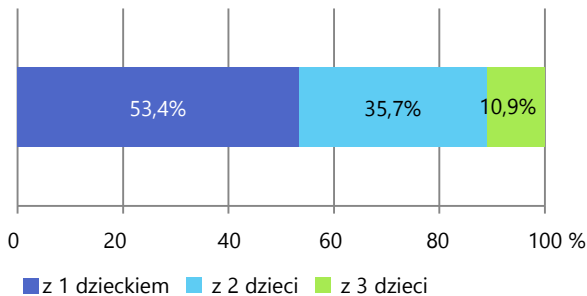

15 MAJA MIĘDZYNARODOWY DZIEŃ RODZINY w województwie opolskim

RODZINY WEDŁUG TYPU RODZINY

PRZECIĘTNA LICZBA DZIECI DO LAT 24 POZOSTAJĄCYCH
NA UTRZYMANIU WEDŁUG POWIATÓW

STRUKTURA RODZIN Z DZIEĆMI DO 24 LAT

W 2015 r. średnia wysokość wypłaconego zasiłku rodzinnego na 1 rodzinę wynosiła 3618,78 zł.

STRUKTURA RODZIN Z DZIEĆMI DO 24 LAT POZOSTAJĄCYCH
NA UTRZYMANIU WEDŁUG LICZBY DZIECI

Średnia wysokość wypłaconego zasiłku rodzinnego na 1 dziecko w 2015 r. wynosiła 1857,93 zł.