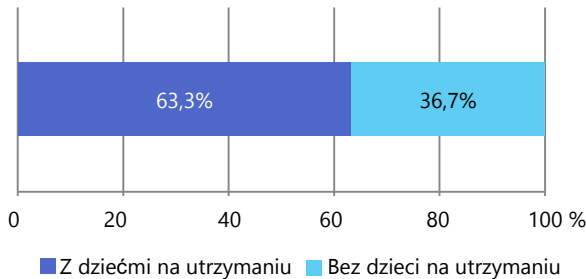

15 MAJA MIĘDZYNARODOWY DZIEŃ RODZINY w województwie opolskim

RODZINY WEDŁUG TYPU RODZINY

PRZECIĘTNA LICZBA DZIECI DO LAT 24 POZOSTAJĄCYCH
NA UTRZYMANIU WEDŁUG POWIATÓW

STRUKTURA RODZIN Z DZIEĆMI DO 24 LAT

W 2015 r. średnia wysokość wypłaconego zasiłku rodzinnego na 1 rodzinę wynosiła 3618,78 zł.

STRUKTURA RODZIN Z DZIEĆMI DO 24 LAT POZOSTAJĄCYCH
NA UTRZYMANIU WEDŁUG LICZBY DZIECI

Średnia wysokość wypłaconego zasiłku rodzinnego na 1 dziecko w 2015 r. wynosiła 1857,93 zł.