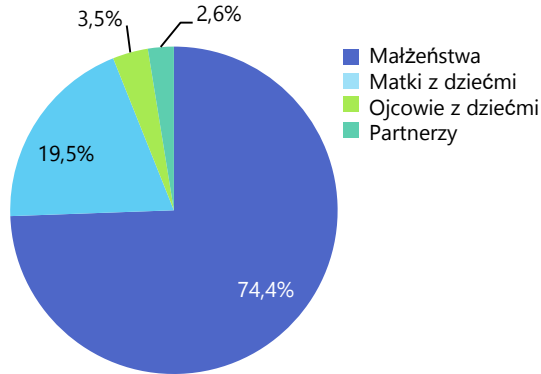

15 MAJA MIĘDZYNARODOWY DZIEŃ RODZINY w województwie opolskim

RODZINY WEDŁUG TYPU RODZINY

PRZECIĘTNA LICZBA DZIECI DO LAT 24 POZOSTAJĄCYCH
NA UTRZYMANIU WEDŁUG POWIATÓW

STRUKTURA RODZIN Z DZIEĆMI DO 24 LAT

W 2015 r. średnia wysokość wypłaconego zasiłku rodzinnego na 1 rodzinę wynosiła 3618,78 zł.

STRUKTURA RODZIN Z DZIEĆMI DO 24 LAT POZOSTAJĄCYCH
NA UTRZYMANIU WEDŁUG LICZBY DZIECI

Średnia wysokość wypłaconego zasiłku rodzinnego na 1 dziecko w 2015 r. wynosiła 1857,93 zł.