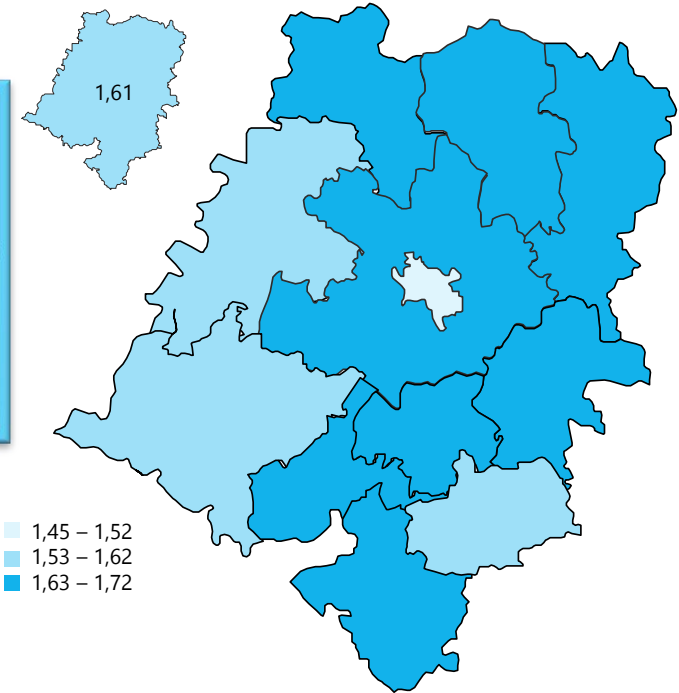

15 MAJA MIĘDZYNARODOWY DZIEŃ RODZINY w województwie opolskim

RODZINY WEDŁUG TYPU RODZINY

PRZECIĘTNA LICZBA DZIECI DO LAT 24 POZOSTAJĄCYCH
NA UTRZYMANIU WEDŁUG POWIATÓW

STRUKTURA RODZIN Z DZIEĆMI DO 24 LAT

W 2015 r. średnia wysokość wypłaconego zasiłku rodzinnego na 1 rodzinę wynosiła 3618,78 zł.

STRUKTURA RODZIN Z DZIEĆMI DO 24 LAT POZOSTAJĄCYCH
NA UTRZYMANIU WEDŁUG LICZBY DZIECI

Średnia wysokość wypłaconego zasiłku rodzinnego na 1 dziecko w 2015 r. wynosiła 1857,93 zł.