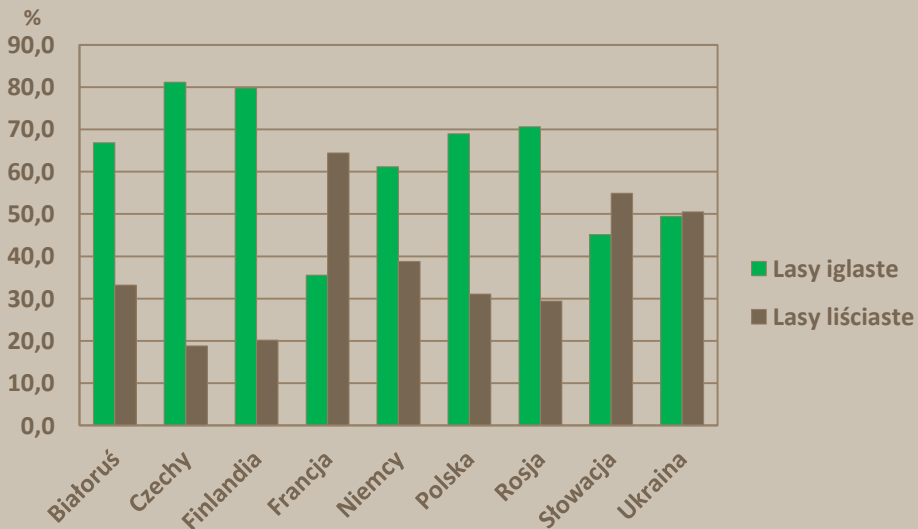

POWIERZCHNIA LASÓW<sup>a</sup> W % POWIERZCHNI LĄDOWEJ W WYBRANYCH KRAJACH EUROPY W 2015 R.

POWIERZCHNIA LASÓW W % POWIERZCHNI LĄDOWEJ W WYBRANYCH KRAJACH ŚWIATA W 2015 R.

STRUKTURA LASÓW WEDŁUG SKŁADU GATUNKOWEGO W WYBRANYCH KRAJACH EUROPY W 2015 R.

STRUKTURA POWIERZCHNI LASÓW W POLSCE WEDŁUG SKŁADU GATUNKOWEGO DRZEWOSTANU W 2015 R.