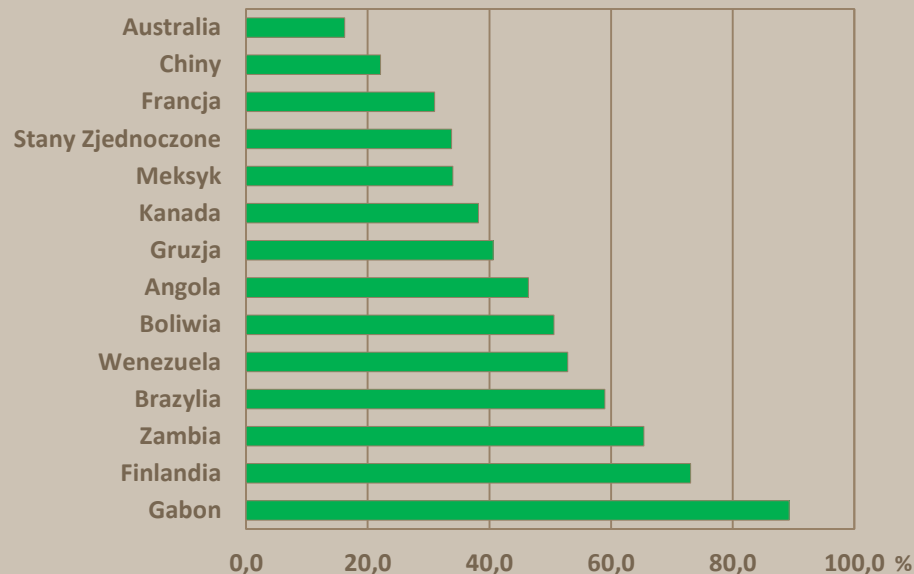

POWIERZCHNIA LASÓW<sup>a</sup> W % POWIERZCHNI LĄDOWEJ W WYBRANYCH KRAJACH EUROPY W 2015 R.

POWIERZCHNIA LASÓW W % POWIERZCHNI LĄDOWEJ W WYBRANYCH KRAJACH ŚWIATA W 2015 R.

STRUKTURA LASÓW WEDŁUG SKŁADU GATUNKOWEGO W WYBRANYCH KRAJACH EUROPY W 2015 R.

STRUKTURA POWIERZCHNI LASÓW W POLSCE WEDŁUG SKŁADU GATUNKOWEGO DRZEWOSTANU W 2015 R.