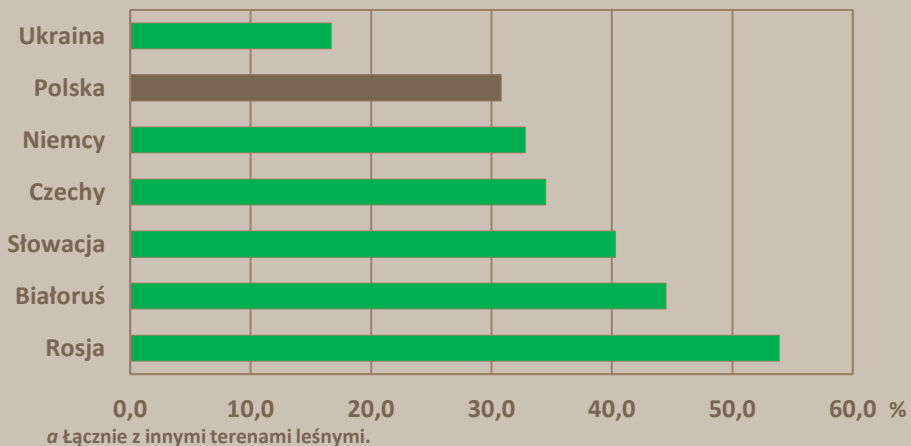

POWIERZCHNIA LASÓW<sup>a</sup> W % POWIERZCHNI LĄDOWEJ W WYBRANYCH KRAJACH EUROPY W 2015 R.

POWIERZCHNIA LASÓW W % POWIERZCHNI LĄDOWEJ W WYBRANYCH KRAJACH ŚWIATA W 2015 R.

STRUKTURA LASÓW WEDŁUG SKŁADU GATUNKOWEGO W WYBRANYCH KRAJACH EUROPY W 2015 R.

STRUKTURA POWIERZCHNI LASÓW W POLSCE WEDŁUG SKŁADU GATUNKOWEGO DRZEWOSTANU W 2015 R.