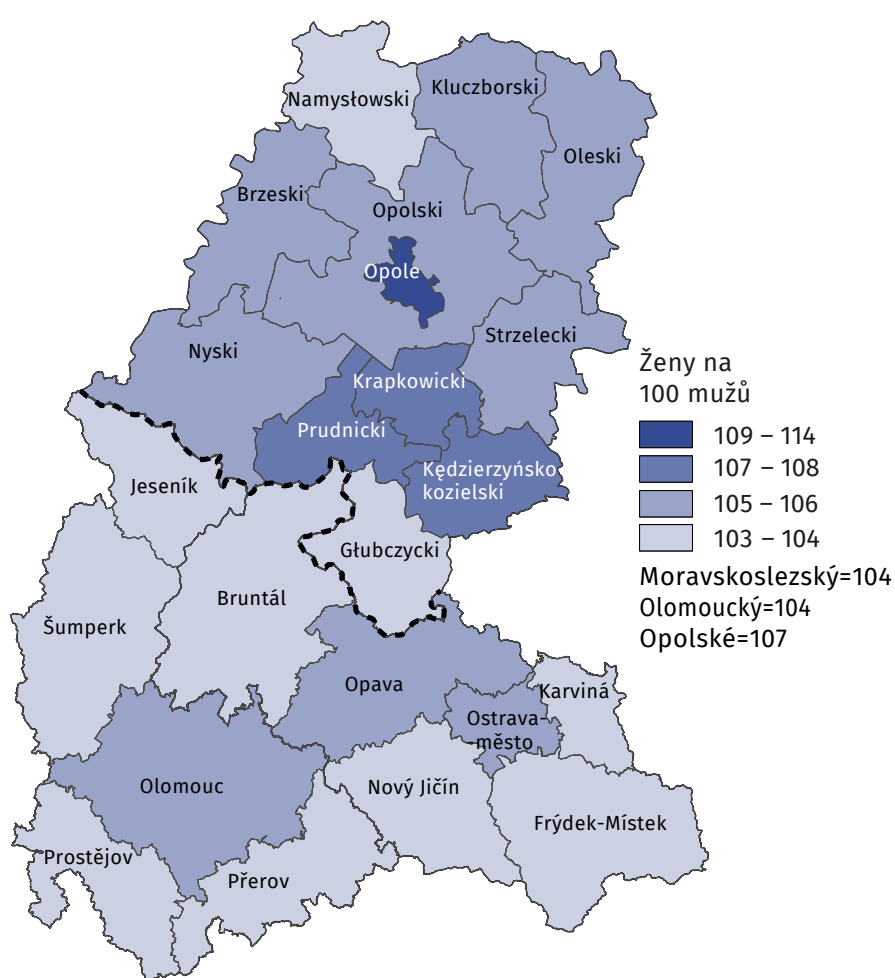

# Výsledky Sčítání lidu, domů a bytů 2021 (SLDB)

## Kraj Moravskoslezský, Olomoucký a vojvodství Opolské podle výsledků Sčítání 2011 a 2021

Změna počtu obyvatel v letech 2011 a 2021

Počet žen na 100 mužů v roce 2021

Podíl osob ve věku 65 a více let  
na obyvatelstvu celkem v roce 2021

Index stáří - počet osob ve věku 65 a více let  
na 100 dětí ve věku 0 až 14 let v roce 2021

Hranice:  
 - - - - - polsko-česká  
 — krajů  
 — okresů