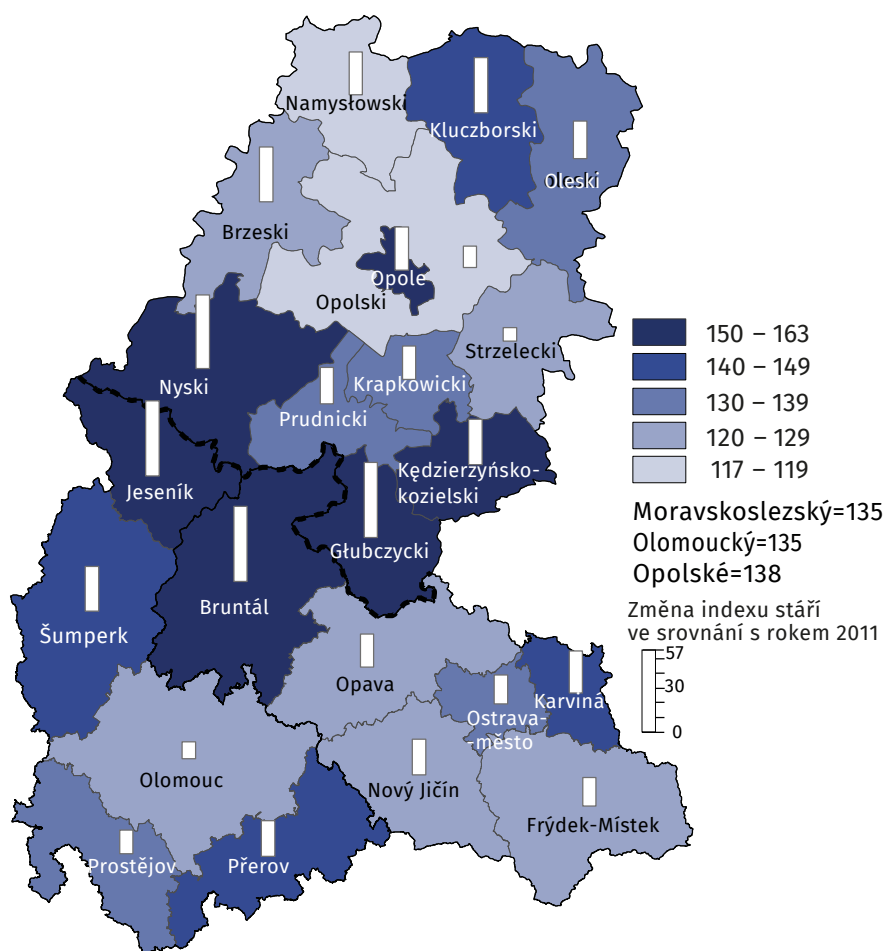

# Výsledky Sčítání lidu, domů a bytů 2021 (SLDB)

## Kraj Moravskoslezský, Olomoucký a vojvodství Opolské podle výsledků Sčítání 2011 a 2021

Změna počtu obyvatel v letech 2011 a 2021

Počet žen na 100 mužů v roce 2021

Podíl osob ve věku 65 a více let  
na obyvatelstvu celkem v roce 2021

Index stáří - počet osob ve věku 65 a více let  
na 100 dětí ve věku 0 až 14 let v roce 2021

Hranice:  
 - - - - - polsko-česká  
 — krajů  
 — okresů