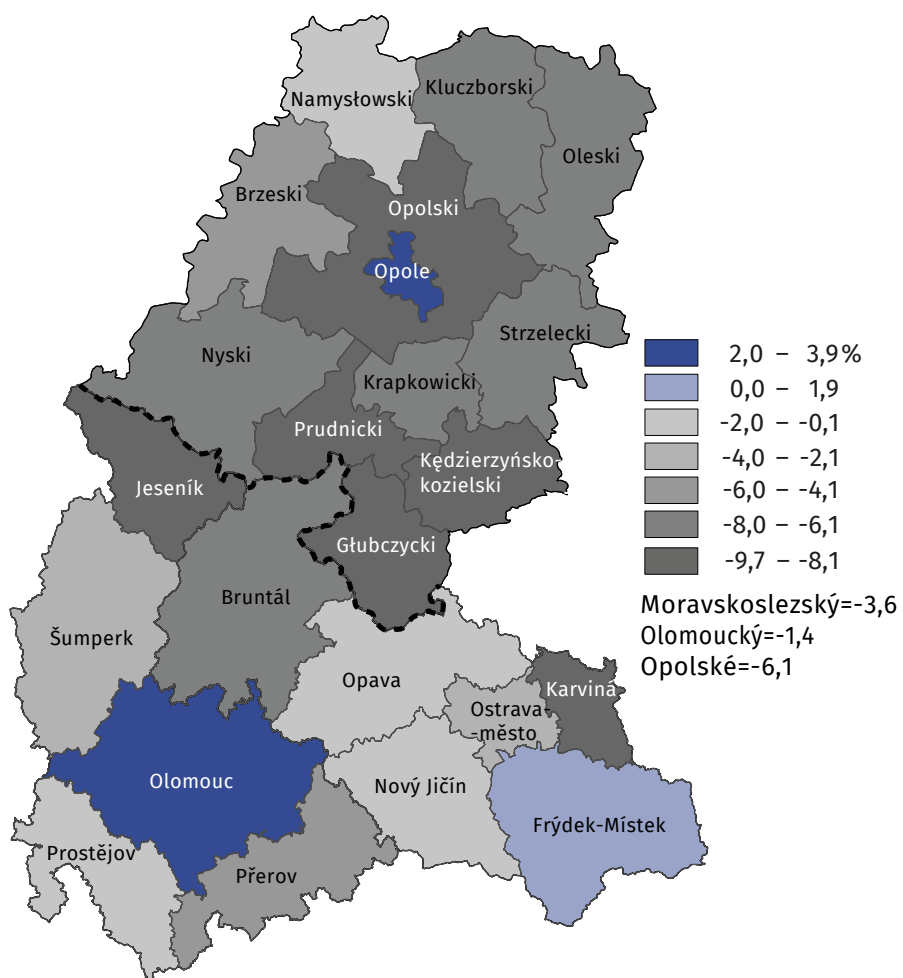

# Výsledky Sčítání lidu, domů a bytů 2021 (SLDB)

## Kraj Moravskoslezský, Olomoucký a vojvodství Opolské podle výsledků Sčítání 2011 a 2021

Změna počtu obyvatel v letech 2011 a 2021

Počet žen na 100 mužů v roce 2021

Podíl osob ve věku 65 a více let  
na obyvatelstvu celkem v roce 2021

Index stáří - počet osob ve věku 65 a více let  
na 100 dětí ve věku 0 až 14 let v roce 2021

Hranice:  
 - - - - - polsko-česká  
 — krajů  
 — okresů