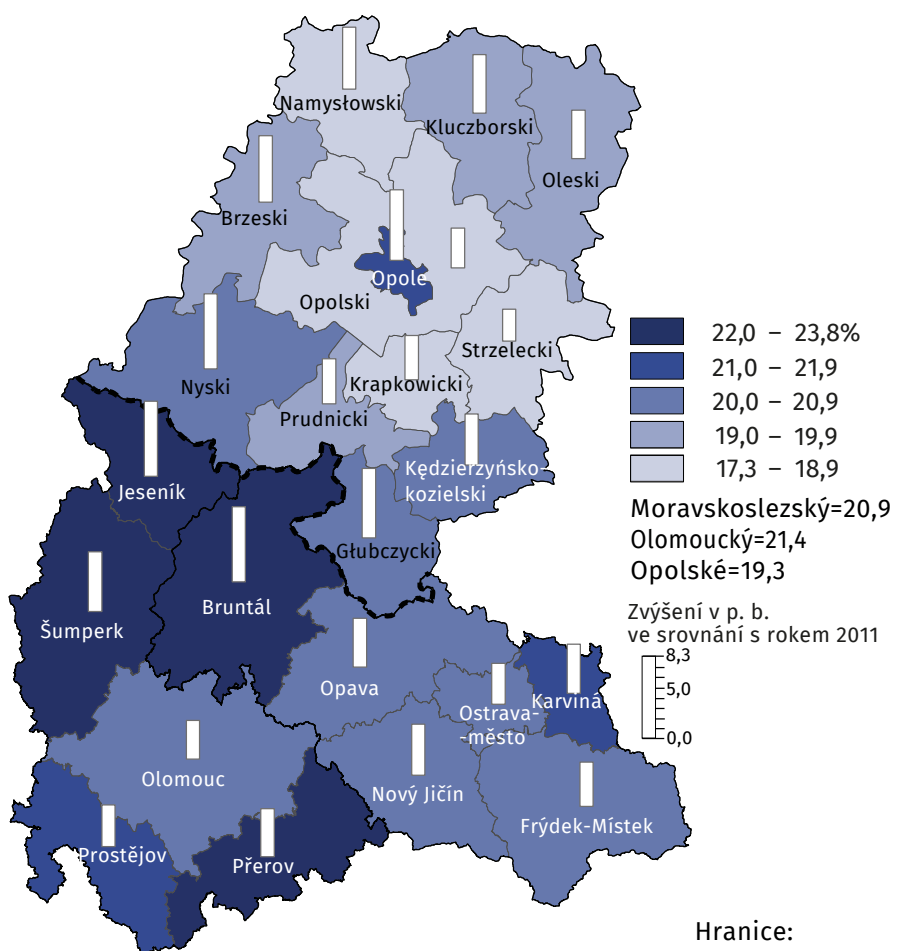

# Výsledky Sčítání lidu, domů a bytů 2021 (SLDB)

## Kraj Moravskoslezský, Olomoucký a vojvodství Opolské podle výsledků Sčítání 2011 a 2021

Změna počtu obyvatel v letech 2011 a 2021

Počet žen na 100 mužů v roce 2021

Podíl osob ve věku 65 a více let  
na obyvatelstvu celkem v roce 2021

Index stáří - počet osob ve věku 65 a více let  
na 100 dětí ve věku 0 až 14 let v roce 2021

Hranice:  
 - - - - - polsko-česká  
 — krajů  
 — okresů