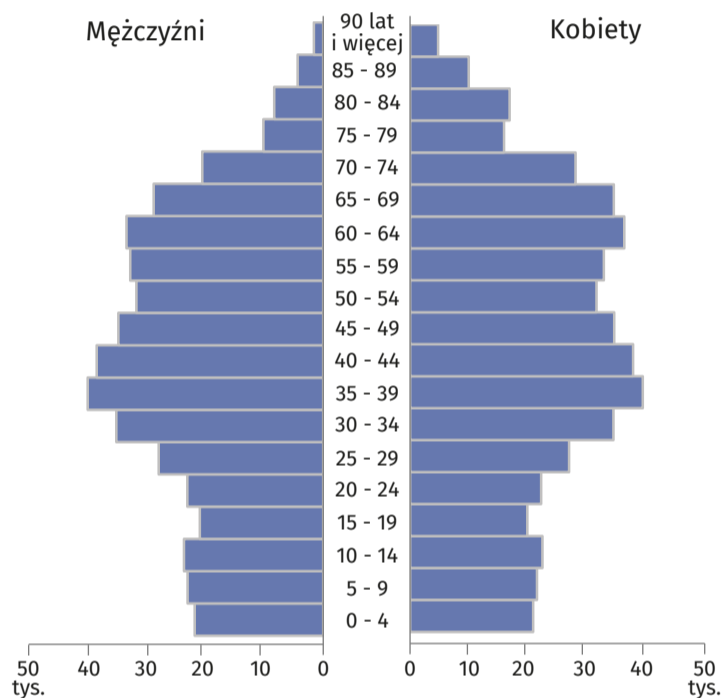

Wyniki ostateczne Narodowego Spisu Powszechnego Ludności i Mieszkań 2021 (NSP)

Urząd Statystyczny w Opolu

Urzędów Statystycznych

Ludność w województwie opolskim - stan w dniu 31 marca

2011

2021

Zmiana liczby ludności w latach 2011-2021

Województwo = -6,1%

Współczynnik feminizacji w 2021 r.

Kobiety na 100 mężczyzn

Województwo = 107

Z dniem 1 stycznia 2017 r. w województwie opolskim uległa zmianie powierzchnia jednostek podziału terytorialnego, w wyniku włączenia do miasta Opola części terytorium następujących gmin z powiatu opolskiego: Dąbrowa, Dobrzeń Wielki, Komprachcice i Prószków. Fakt ten może mieć odzwierciedlenie w obrazującej zmianie liczby ludności.