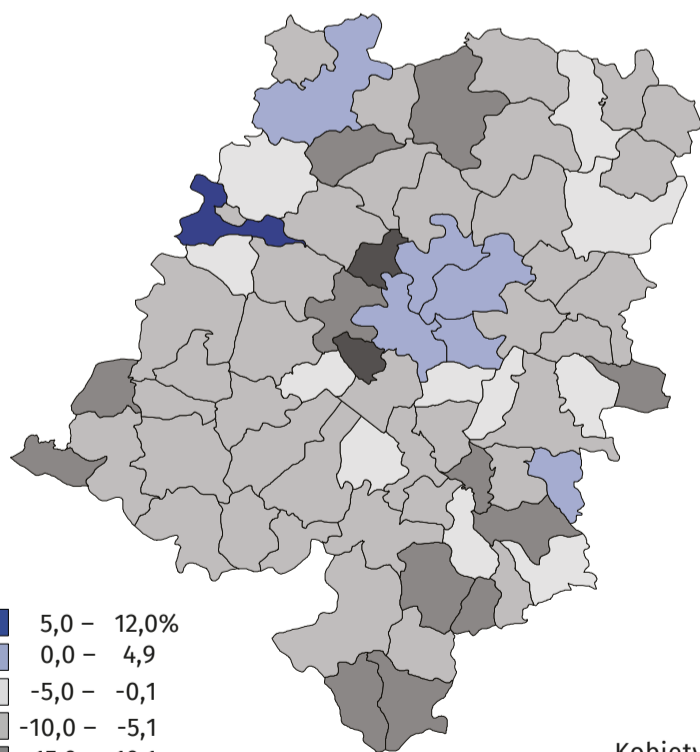

Wyniki ostateczne Narodowego Spisu Powszechnego Ludności i Mieszkań 2021 (NSP)

Urząd Statystyczny w Opolu

Urzędów Statystycznych

Ludność w województwie opolskim - stan w dniu 31 marca

2011

2021

Zmiana liczby ludności w latach 2011-2021

Województwo = -6,1%

Współczynnik feminizacji w 2021 r.

Kobiety na 100 mężczyzn

Województwo = 107

Z dniem 1 stycznia 2017 r. w województwie opolskim uległa zmianie powierzchnia jednostek podziału terytorialnego, w wyniku włączenia do miasta Opola części terytorium następujących gmin z powiatu opolskiego: Dąbrowa, Dobrzeń Wielki, Komprachcice i Prószków. Fakt ten może mieć odzwierciedlenie w obrazującej zmianie liczby ludności.