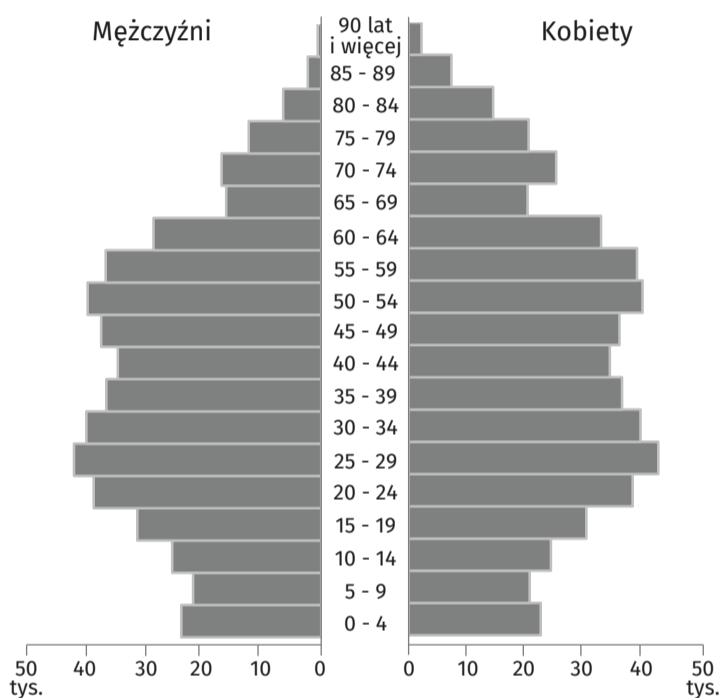

Wyniki ostateczne Narodowego Spisu Powszechnego Ludności i Mieszkań 2021 (NSP)

Urząd Statystyczny w Opolu

Urzędów Statystycznych

Ludność w województwie opolskim - stan w dniu 31 marca

2011

2021

Zmiana liczby ludności w latach 2011-2021

Województwo = -6,1%

Współczynnik feminizacji w 2021 r.

Kobiety na 100 mężczyzn

Województwo = 107

Z dniem 1 stycznia 2017 r. w województwie opolskim uległa zmianie powierzchnia jednostek podziału terytorialnego, w wyniku włączenia do miasta Opola części terytorium następujących gmin z powiatu opolskiego: Dąbrowa, Dobrzeń Wielki, Komprachcice i Prószków. Fakt ten może mieć odzwierciedlenie w obrazującej zmianie liczby ludności.