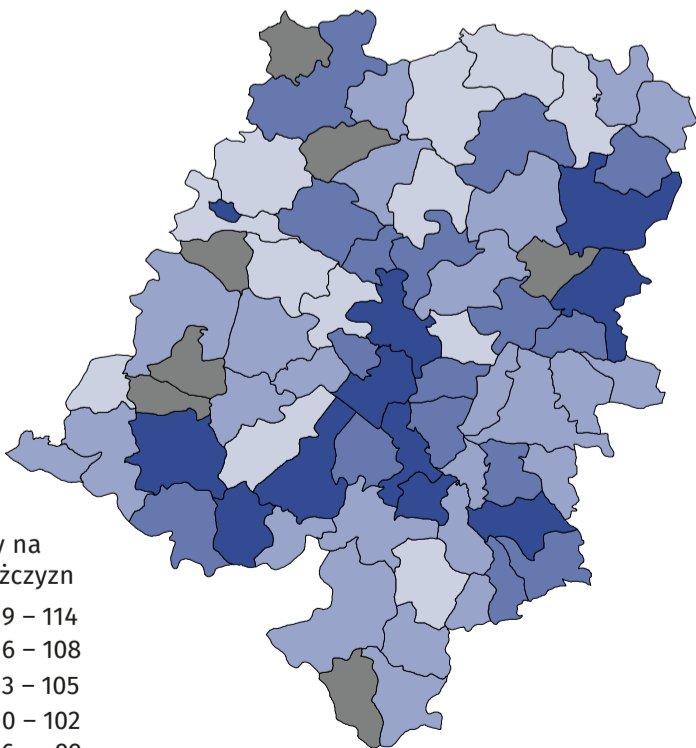

Wyniki ostateczne Narodowego Spisu Powszechnego Ludności i Mieszkań 2021 (NSP)

Urząd Statystyczny w Opolu

Urzędów Statystycznych

Ludność w województwie opolskim - stan w dniu 31 marca

2011

2021

Zmiana liczby ludności w latach 2011-2021

Województwo = -6,1%

Współczynnik feminizacji w 2021 r.

Kobiety na 100 mężczyzn

Województwo = 107

Z dniem 1 stycznia 2017 r. w województwie opolskim uległa zmianie powierzchnia jednostek podziału terytorialnego, w wyniku włączenia do miasta Opola części terytorium następujących gmin z powiatu opolskiego: Dąbrowa, Dobrzeń Wielki, Komprachcice i Prószków. Fakt ten może mieć odzwierciedlenie w obrazującej zmianie liczby ludności.