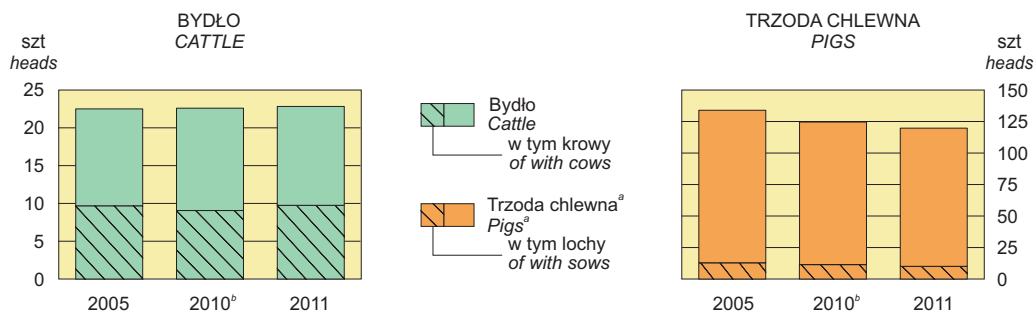

## STRUKTURA ZASIEWÓW W 2011 R.

Stan w czerwcu

STRUCTURE OF SOWN AREA IN 2011

As of June

## ZWIERZĘTA GOSPODARSKIE NA 100 ha UŻYTKÓW ROLNYCH

Stan w czerwcu

LIVESTOCK PER 100 ha OF AGRICULTURAL LAND

As of June

a Stan w końcu lipca. b Dane Powszechnego Spisu Rolnego.  
a As of the end of July. b Data of the Agricultural Census.