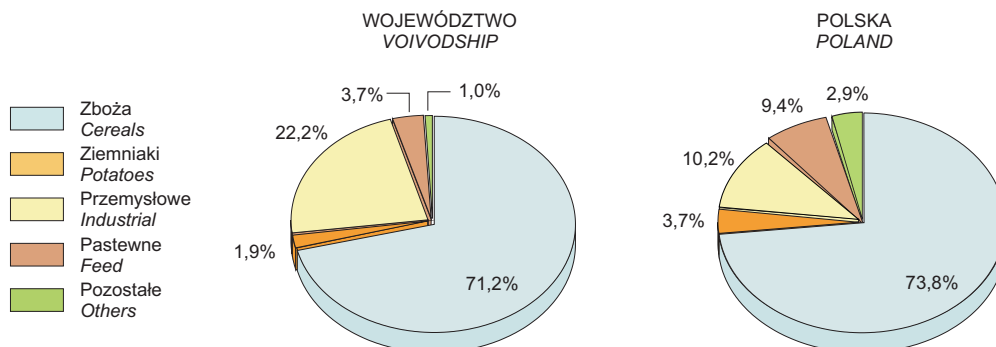

## STRUKTURA ZASIEWÓW W 2011 R.

Stan w czerwcu

STRUCTURE OF SOWN AREA IN 2011

As of June

## ZWIERZĘTA GOSPODARSKIE NA 100 ha UŻYTKÓW ROLNYCH

Stan w czerwcu

LIVESTOCK PER 100 ha OF AGRICULTURAL LAND

As of June

a Stan w końcu lipca. b Dane Powszechnego Spisu Rolnego.  
a As of the end of July. b Data of the Agricultural Census.