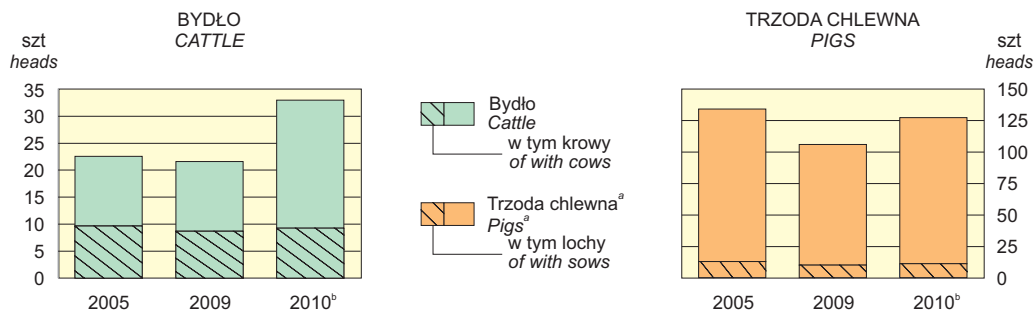

STRUKTURA ZASIEWÓW W 2010 R.

Stan w czerwcu
STRUCTURE OF SOWN AREA IN 2010
As of June

a Dane Powszechnego Spisu Rolnego.
a Data of the Agricultural Census.

ZWIERZĘTA GOSPODARSKIE NA 100 ha UŻYTKÓW ROLNYCH

Stan w czerwcu
LIVESTOCK PER 100 ha OF AGRICULTURAL LAND
As of June

a Stan w końcu lipca. b Dane Powszechnego Spisu Rolnego.
a As of the end of July. b Data of the Agricultural Census.

ZBIORY I PLONY ZBÓŻ PODSTAWOWYCH W 2010 R.