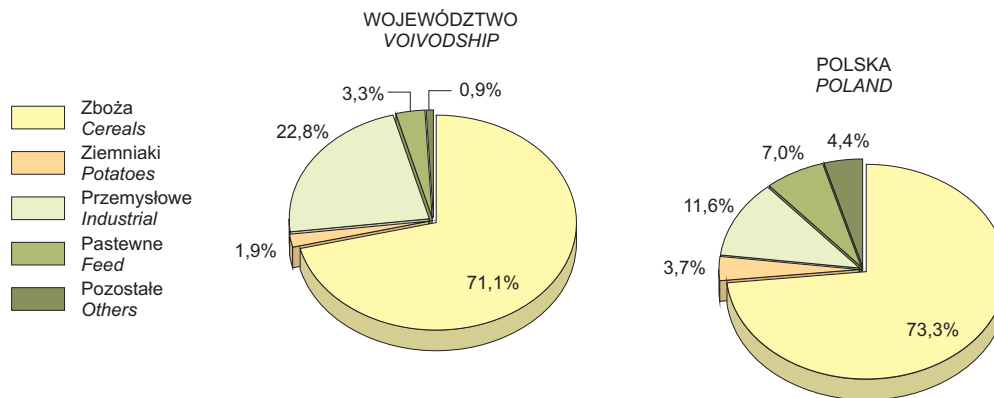

STRUKTURA ZASIEWÓW W 2010 R.

Stan w czerwcu
STRUCTURE OF SOWN AREA IN 2010
As of June

a Dane Powszechnego Spisu Rolnego.
a Data of the Agricultural Census.

ZWIERZĘTA GOSPODARSKIE NA 100 ha UŻYTKÓW ROLNYCH

Stan w czerwcu
LIVESTOCK PER 100 ha OF AGRICULTURAL LAND
As of June

a Stan w końcu lipca. b Dane Powszechnego Spisu Rolnego.
a As of the end of July. b Data of the Agricultural Census.

ZBIORY I PLONY ZBÓŻ PODSTAWOWYCH W 2010 R.