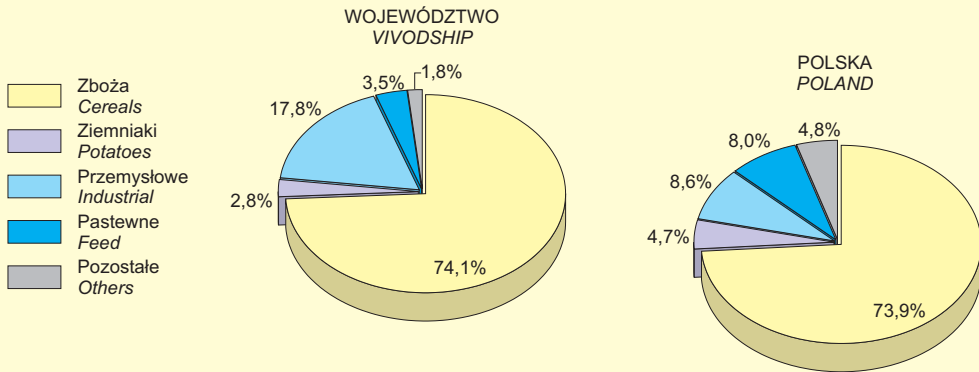

STRUKTURA ZASIEWÓW W 2008 R.

Stan w czerwcu

STRUCTURE OF SOWN AREA IN 2008

As of June

ZWIERZĘTA GOSPODARSKIE NA 100 ha UŻYTKÓW ROLNYCH^a

Stan w czerwcu

LIVESTOCK PER 100 ha OF AGRICULTURAL LAND^a

As of June

a Bez gruntów niestanowiących gospodarstw rolnych. b Stan w końcu lipca.
a Excluding non-farm land. b As of the end of July.

ZBIORY I PŁONY ZBÓŻ PODSTAWOWYCH W 2008 R.

PRODUCTION AND YIELDS OF BASIC CEREALS IN 2008