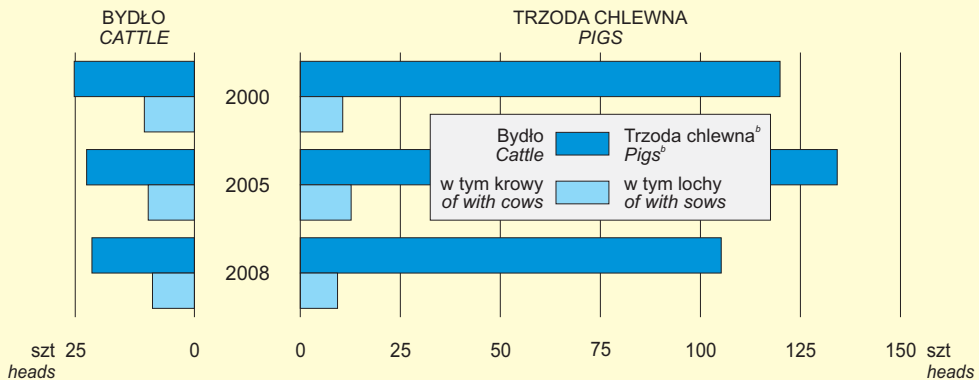

STRUKTURA ZASIEWÓW W 2008 R.

Stan w czerwcu

STRUCTURE OF SOWN AREA IN 2008

As of June

ZWIERZĘTA GOSPODARSKIE NA 100 ha UŻYTKÓW ROLNYCH^a

Stan w czerwcu

LIVESTOCK PER 100 ha OF AGRICULTURAL LAND^a

As of June

a Bez gruntów niestanowiących gospodarstw rolnych. b Stan w końcu lipca.
a Excluding non-farm land. b As of the end of July.

ZBIORY I PŁONY ZBÓŻ PODSTAWOWYCH W 2008 R.

PRODUCTION AND YIELDS OF BASIC CEREALS IN 2008